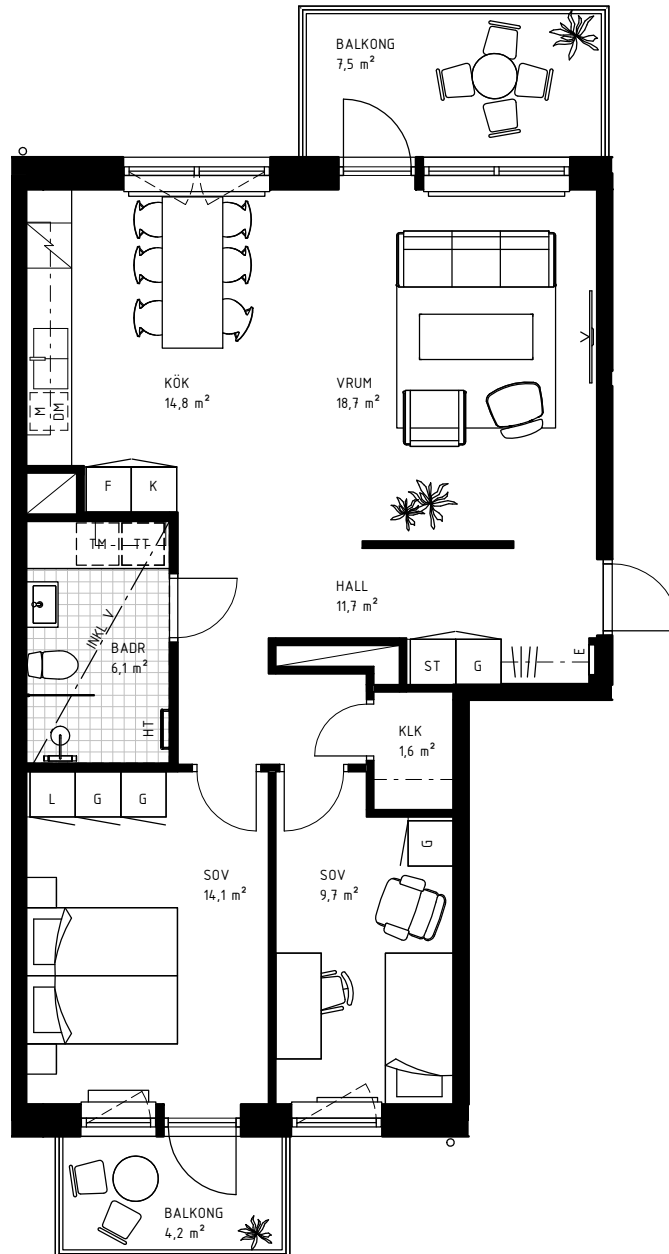

3 rok

79,5 KVM

Rumshöjd 2.6m samt 2.25m i badrum om ej annat anges. Bröstningshöjd fönster 0,60m om ej annat anges.

LGH 5-1403, HUS C, TRH 5

1:100

Rätt till ändringar förbehålles.
Ytangelser är preliminära.
Möbler och övriga illustrationer ingår ej.
Originalformat A4. 2022-02-18

K	Kylskåp	KLK	Klädkammare
F	Frys	KATTV	Kattvind tillgänglig via lucka min 50x115cm
K/F	Kyl/Frys	TT	Torktumlare
DM	Diskmaskin	TM	Tvättmaskin
HSUM	Högsåp med ugn och mikro	KM	Kombimaskin
G	Garderob	E	IT-/elcentral
L	Linneskåp	INKL V	Inklädd installation 2.25m över golv
M	Mikrovågsugn	BH	Bröstningshöjd
ST	Städsåp	ÖFG	Rumshöjd
HT	Handukstork		