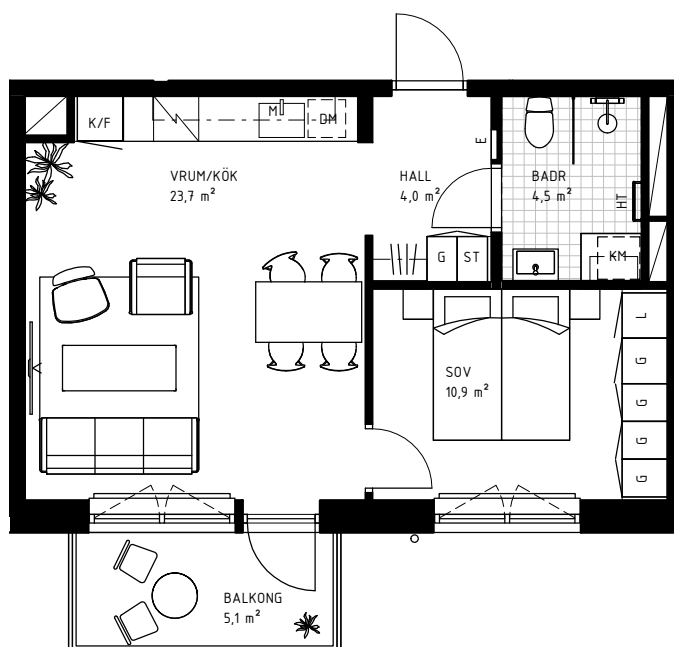

2 rok

44,0 KVM

Rumshöjd 2.6m samt 2.4m i badrum om ej annat anges. Bröstningshöjd fönster 0,60m om ej annat anges.

LGH 5-1402, HUS C, TRH 5

1:100

Rätt till ändringar förbehålles.
Ytangelser är preliminära.
Möbler och övriga illustrationer ingår ej.
Originalformat A4. 2022-02-18

K	Kylskåp	KLK	Klädkammare
F	Frys	KATTV	Kattvind tillgänglig via lucka min 50x115cm
K/F	Kyl/Frys	TT	Torktumlare
DM	Diskmaskin	TM	Tvättmaskin
HSUM	Högsåp med ugn och mikro	KM	Kombimaskin
G	Garderob	E	IT-/elcentral
L	Linneskåp	INKL V	Inklädd installation 2.25m över golv
M	Mikrovågsugn	BH	Bröstningshöjd
ST	Städsåp	ÖFG	Rumshöjd
HT	Handukstork		