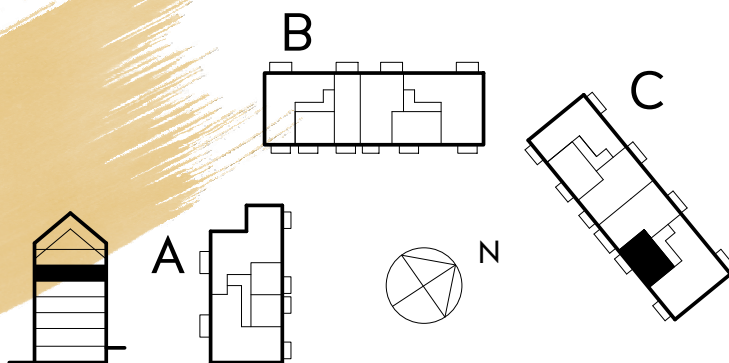

2 rok

44,0 KVM

Rumshöjd 2.6m samt 2.4m i badrum om ej annat anges. Bröstningshöjd fönster 0,60m om ej annat anges.

LGH 5-1402, HUS C, TRH 5

1:100

Rätt till ändringar förbehålles.
Ytangelser är preliminära.
Möbler och övriga illustrationer ingår ej.
Originalformat A4. 2022-02-18

K	Kylskåp	KLK	Klädkammare
F	Frys	KATTV	Kattvind tillgänglig via lucka min 50x115cm
K/F	Kyl/Frys	TT	Torktumlare
DM	Diskmaskin	TM	Tvättmaskin
HSUM	Högsåp med ugn och mikro	KM	Kombimaskin
G	Garderob	E	IT-/elcentral
L	Linneskåp	INKL V	Inklädd installation 2.25m över golv
M	Mikrovågsugn	BH	Bröstningshöjd
ST	Städsåp	ÖFG	Rumshöjd
HT	Handukstork		