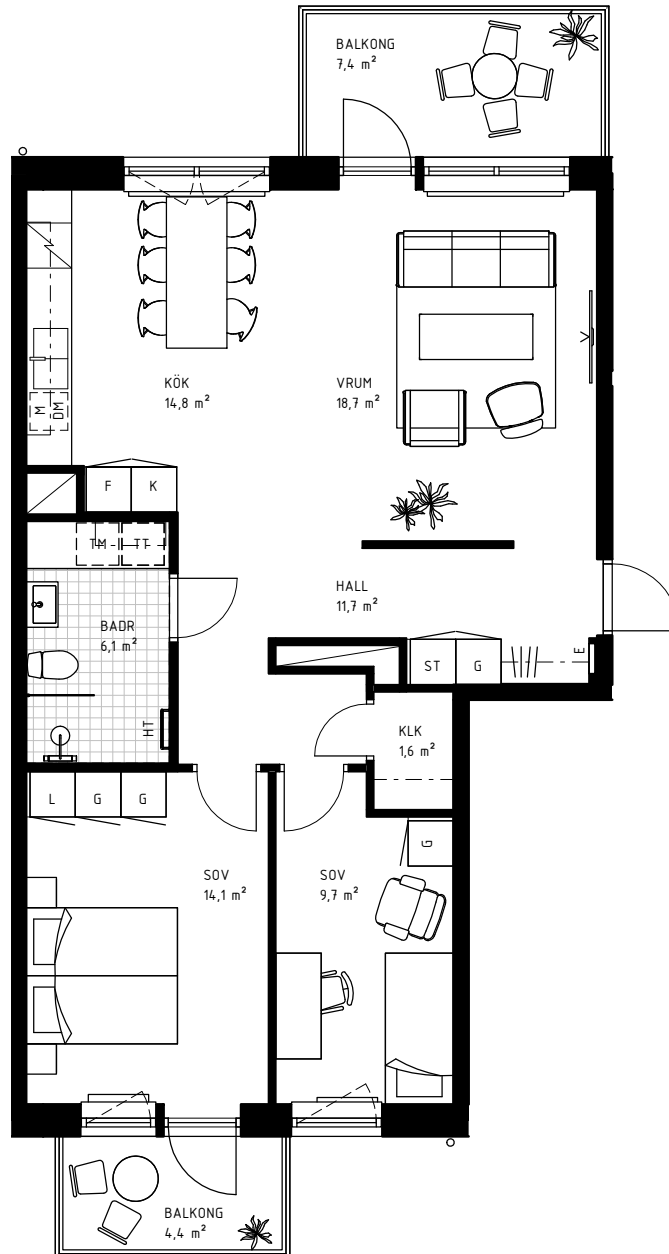

3 rok

79,5 KVM

Rumshöjd 2.6m samt 2.4m i badrum om ej annat anges. Bröstningshöjd fönster 0,60m om ej annat anges.

LGH 5-1303, HUS C, TRH 5

1:100

Rätt till ändringar förbehålles.
Ytangelser är preliminära.
Möbler och övriga illustrationer ingår ej.
Originalformat A4. 2022-02-18

K	Kylskåp	KLK	Klädkammare
F	Frys	KATTV	Kattvind tillgänglig via lucka min 50x115cm
K/F	Kyl/Frys	TT	Torktumlare
DM	Diskmaskin	TM	Tvättmaskin
HSUM	Högsåp med ugn och mikro	KM	Kombimaskin
G	Garderob	E	IT-/elcentral
L	Linneskåp	INKL V	Inklädd installation 2.25m över golv
M	Mikrovågsugn	BH	Bröstningshöjd
ST	Städsåp	ÖFG	Rumshöjd
HT	Handukstork		