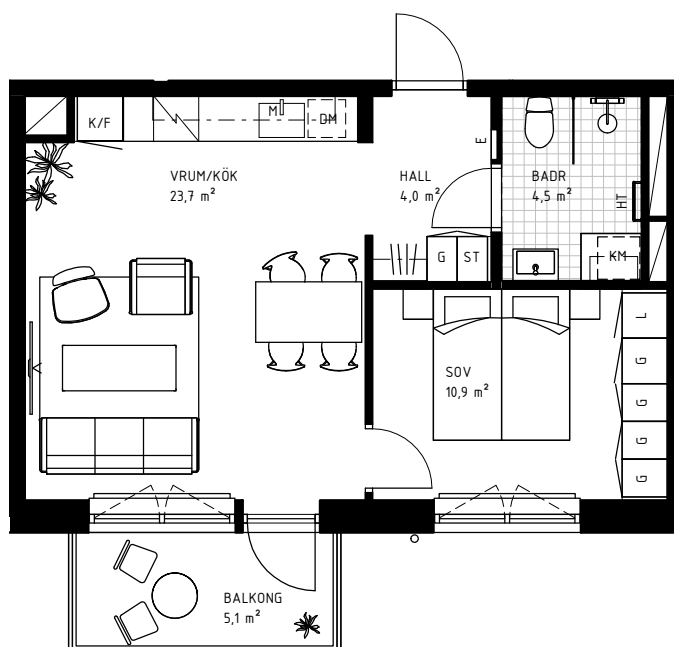

# 2 rok

44,0 KVM

Rumshöjd 2.6m samt 2.4m i badrum om ej annat anges. Bröstningshöjd fönster 0,60m om ej annat anges.

LGH 5-1302, HUS C, TRH 5

1:100

Rätt till ändringar förbehålles.  
Ytangelser är preliminära.  
Möbler och övriga illustrationer ingår ej.  
Originalformat A4. 2022-02-18

K	Kylskåp	KLK	Klädkammare
F	Frys	KATTV	Kattvind tillgänglig via lucka min 50x115cm
K/F	Kyl/Frys	TT	Torktumlare
DM	Diskmaskin	TM	Tvättmaskin
HSUM	Högsåp med ugn och mikro	KM	Kombimaskin
G	Garderob	E	IT-/elcentral
L	Linneskåp	INKL V	Inklädd installation 2.25m över golv
M	Mikrovågsugn	BH	Bröstningshöjd
ST	Städsåp	ÖFG	Rumshöjd
HT	Handukstork		