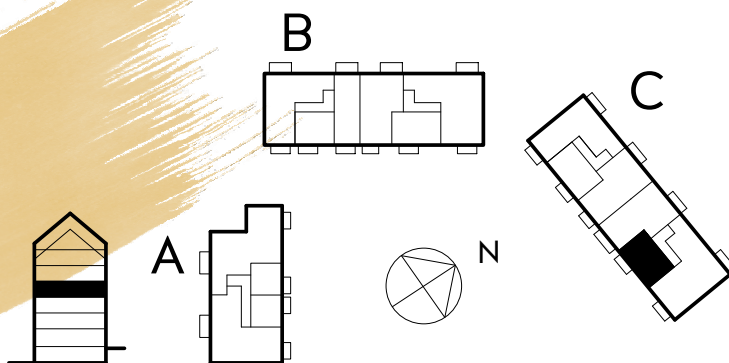

# 2 rok

44,0 KVM

Rumshöjd 2.6m samt 2.4m i badrum om ej annat anges. Bröstningshöjd fönster 0,60m om ej annat anges.

LGH 5-1302, HUS C, TRH 5

1:100

Rätt till ändringar förbehålles.  
Ytangelser är preliminära.  
Möbler och övriga illustrationer ingår ej.  
Originalformat A4. 2022-02-18

K	Kylskåp	KLK	Klädkammare
F	Frys	KATTV	Kattvind tillgänglig via lucka min 50x115cm
K/F	Kyl/Frys	TT	Torktumlare
DM	Diskmaskin	TM	Tvättmaskin
HSUM	Högsåp med ugn och mikro	KM	Kombimaskin
G	Garderob	E	IT-/elcentral
L	Linneskåp	INKL V	Inklädd installation 2.25m över golv
M	Mikrovågsugn	BH	Bröstningshöjd
ST	Städsåp	ÖFG	Rumshöjd
HT	Handukstork		