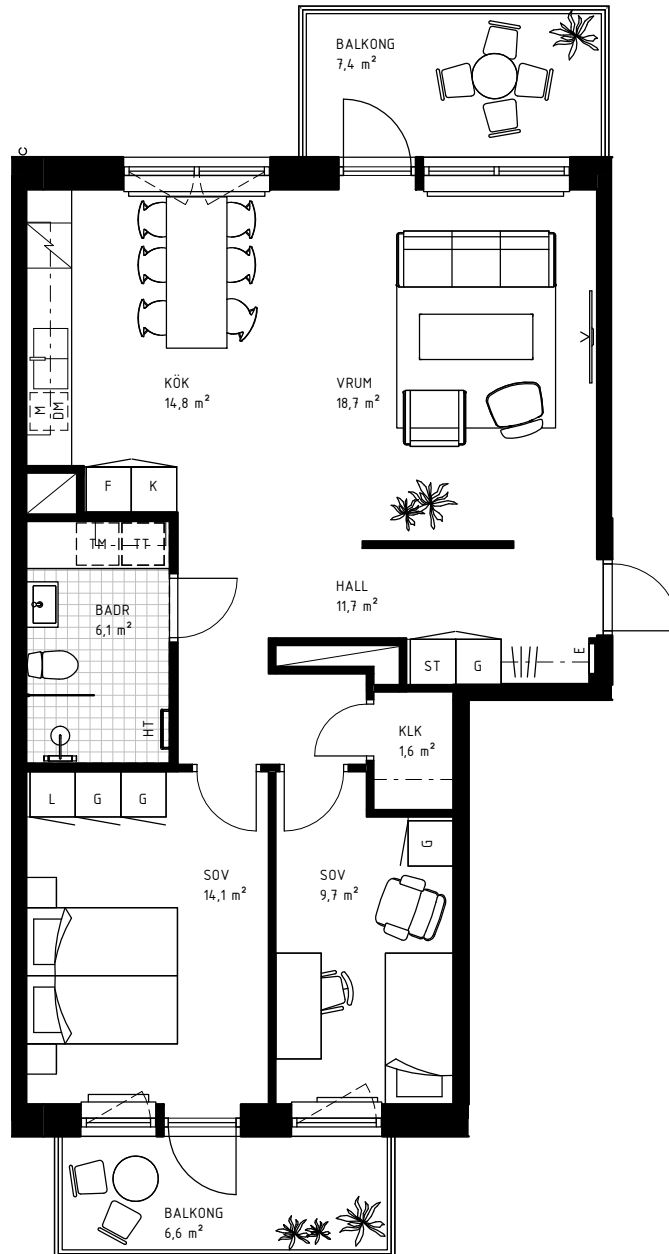

3 rok

79,5 KVM

Rumshöjd 2.6m samt 2.4m i badrum om ej annat anges. Bröstningshöjd fönster 0,60m om ej annat anges.

LGH 5-1103, HUS C, TRH 5

1:100

Rätt till ändringar förbehålles.
Ytangelser är preliminära.
Möbler och övriga illustrationer ingår ej.
Originalformat A4. 2022-02-18

K	Kylskåp	KLK	Klädkammare
F	Frys	KATTV	Kattvind tillgänglig via lucka min 50x115cm
K/F	Kyl/Frys	TT	Torktumlare
DM	Diskmaskin	TM	Tvättmaskin
HSUM	Högskaåp med ugn och mikro	KM	Kombimaskin
G	Garderob	E	IT-/elcentral
L	Linneskåp	INKL V	Inklädd installation 2.25m över golv
M	Mikrovågsugn	BH	Bröstningshöjd
ST	Städskaåp	ÖFG	Rumshöjd
HT	Handukstork		