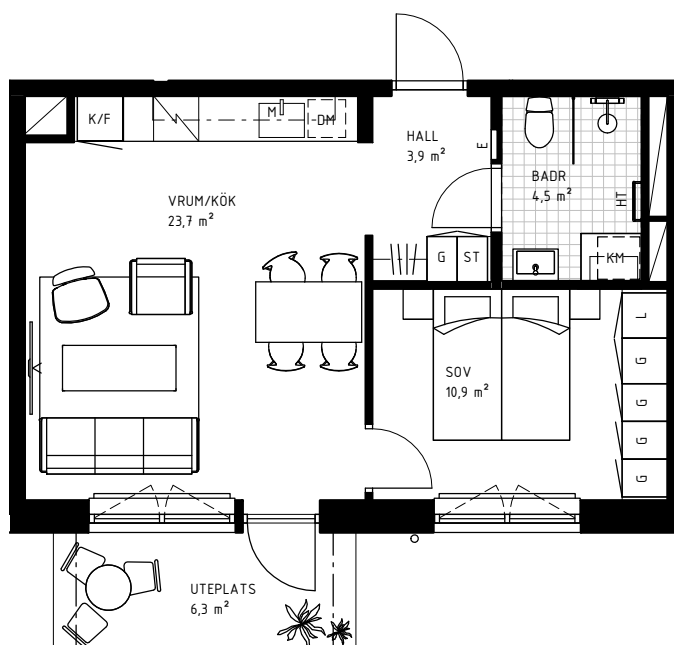

2 rok

44,0 KVM

Rumshöjd 2.9m samt 2.4m i badrum om ej annat anges. Bröstningshöjd fönster 0,68m om ej annat anges.

LGH 5-1003, HUS C, TRH 5

1:100

Rätt till ändringar förbehålles.
Ytangelser är preliminära.
Möbler och övriga illustrationer ingår ej.
Originalformat A4. 2022-02-18

K	Kylskåp	KLK	Klädkammare
F	Frys	KATTV	Kattvind tillgänglig via lucka min 50x115cm
K/F	Kyl/Frys	TT	Torktumlare
DM	Diskmaskin	TM	Tvättmaskin
HSUM	Högsåp med ugn och mikro	KM	Kombimaskin
G	Garderob	E	IT-/elcentral
L	Linnesåp	INKL V	Inklädd installation 2.25m över golv
M	Mikrovågsugn	BH	Bröstningshöjd
ST	Städsåp	ÖFG	Rumshöjd
HT	Handukstork		