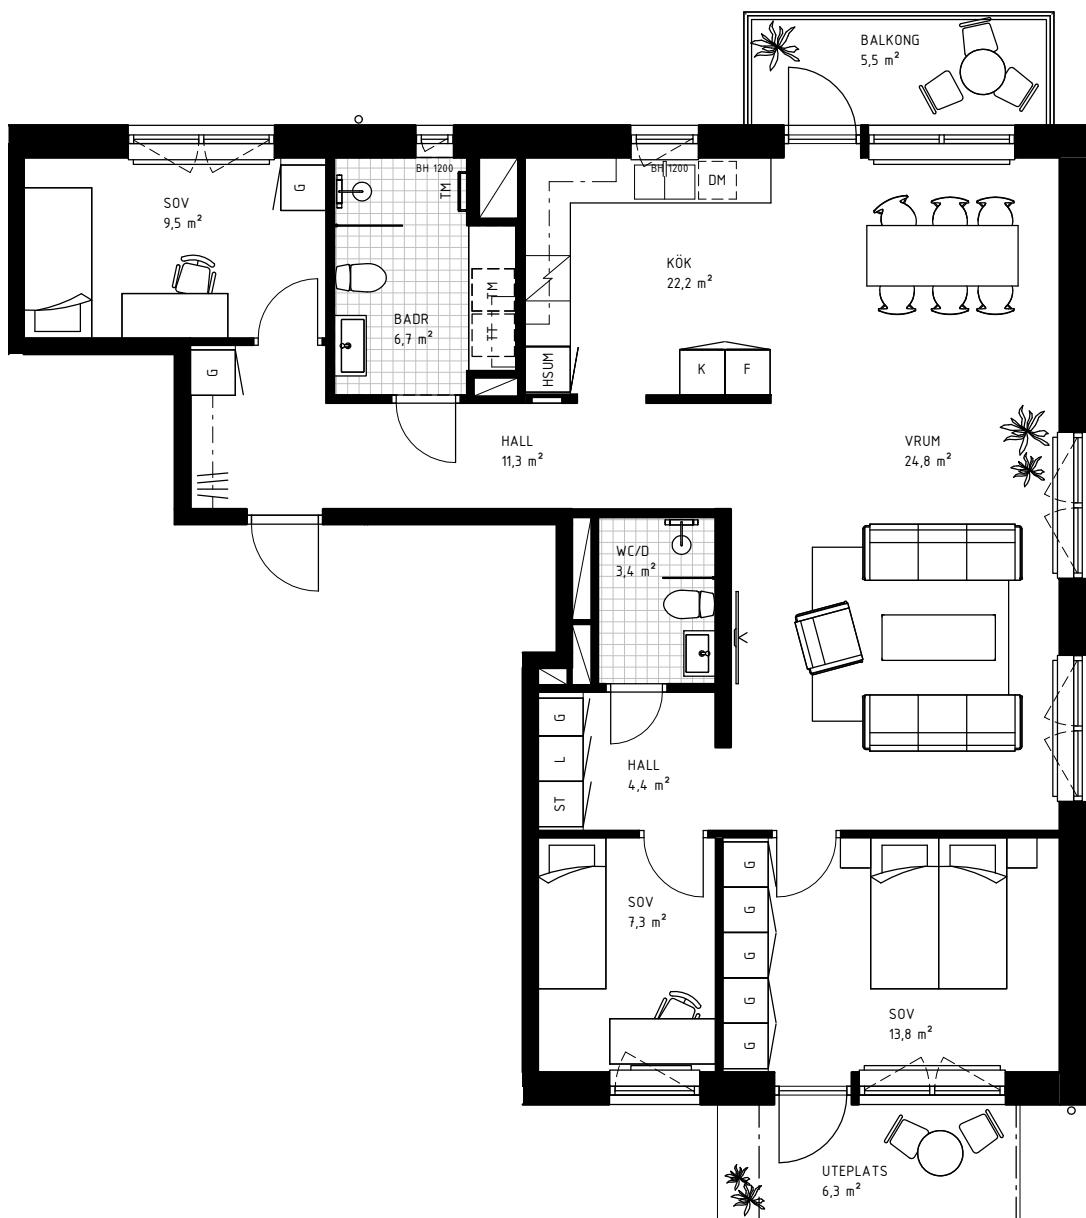

4 rok

107,0 KVM

Rumshöjd 2.9m samt 2.4m i badrum om ej annat anges. Bröstningshöjd fönster 0,68m om ej annat anges.

LGH 5-1002, HUS C, TRH 5

1:100

Rätt till ändringar förbehålles.
Ytangelser är preliminära.
Möbler och övriga illustrationer ingår ej.
Originalformat A4. 2022-02-18

K	Kylskåp	KLK	Klädkammare
F	Frys	KATTV	Kattvind tillgänglig via lucka min 50x115cm
K/F	Kyl/Frys	TT	Torktumlare
DM	Diskmaskin	TM	Tvättmaskin
HSUM	Högsåp med ugn och mikro	KM	Kombimaskin
G	Garderob	E	IT-/elcentral
L	Linnesåp	INKL V	Inklädd installation 2.25m över golv
M	Mikrovågsugn	BH	Bröstningshöjd
ST	Städsåp	ÖFG	Rumshöjd
HT	Handukstork		