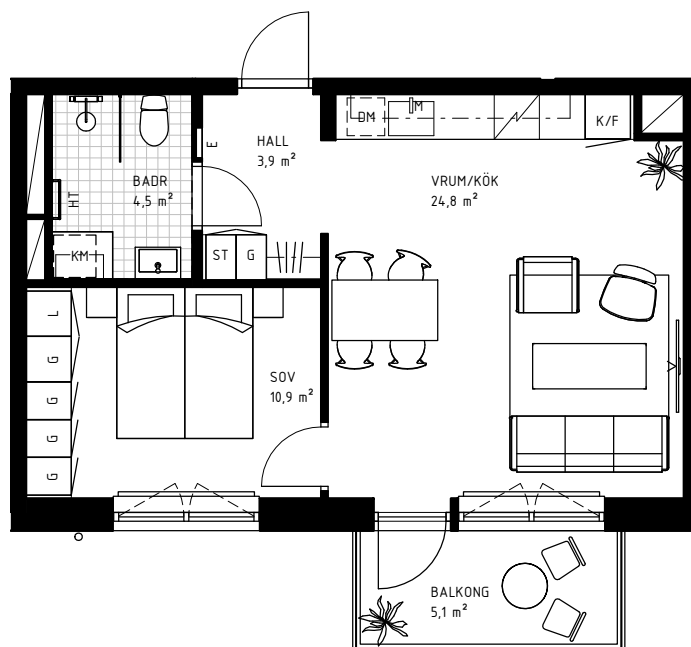

# 2 rok

45,0 KVM

Rumshöjd 2.6m samt 2.4m i badrum om ej annat anges. Bröstningshöjd fönster 0,60m om ej annat anges.

LGH 4-1502, HUS C, TRH 4

1:100

Rätt till ändringar förbehålles.  
Ytangelser är preliminära.  
Möbler och övriga illustrationer ingår ej.  
Originalformat A4. 2022-02-18

K	Kylskåp	KLK	Klädkammare
F	Frys	KATTV	Kattvind tillgänglig via lucka min 50x115cm
K/F	Kyl/Frys	TT	Torktumlare
DM	Diskmaskin	TM	Tvättmaskin
HSUM	Högsåp med ugn och mikro	KM	Kombimaskin
G	Garderob	E	IT-/elcentral
L	Linnesåp	INKL V	Inklädd installation 2.25m över golv
M	Mikrovågsugn	BH	Bröstningshöjd
ST	Stådsåp	ÖFG	Rumshöjd
HT	Handukstork		