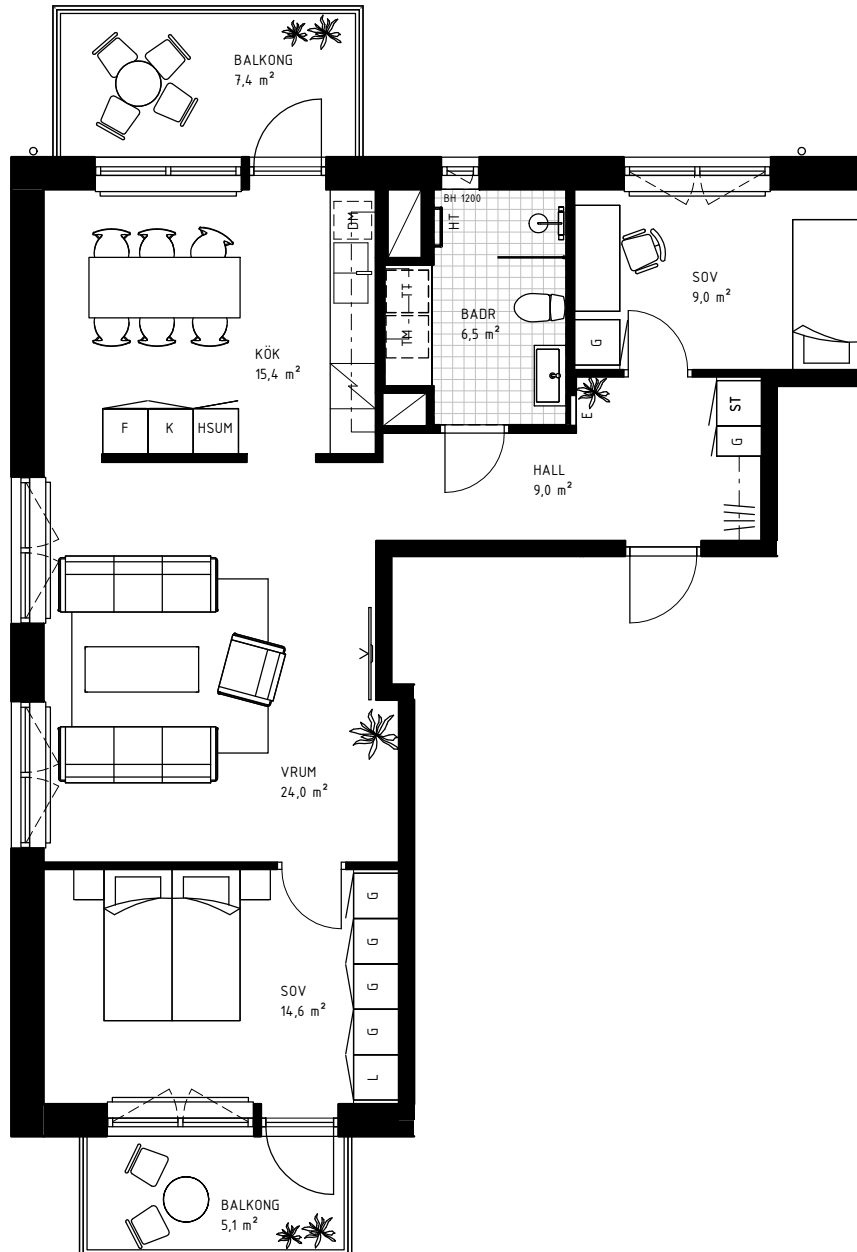

3 rok

80,5 KVM

Rumshöjd 2.6m samt 2.4m i badrum om ej annat anges. Bröstningshöjd fönster 0,60m om ej annat anges.

LGH 4-1403, HUS C, TRH 4

1:100

Rätt till ändringar förbehålles.
Ytangelser är preliminära.
Möbler och övriga illustrationer ingår ej.
Originalformat A4. 2022-02-18

K	Kylskåp	KLK	Klädkammare
F	Frys	KATTV	Kattvind tillgänglig via lucka min 50x115cm
K/F	Kyl/Frys	TT	Torktumlare
DM	Diskmaskin	TM	Tvättmaskin
HSUM	Högsåp med ugn och mikro	KM	Kombimaskin
G	Garderob	E	IT-/elcentral
L	Linnesåp	INKL V	Inklädd installation 2.25m över golv
M	Mikrovågsugn	BH	Bröstningshöjd
ST	Städsåp	ÖFG	Rumshöjd
HT	Handukstork		