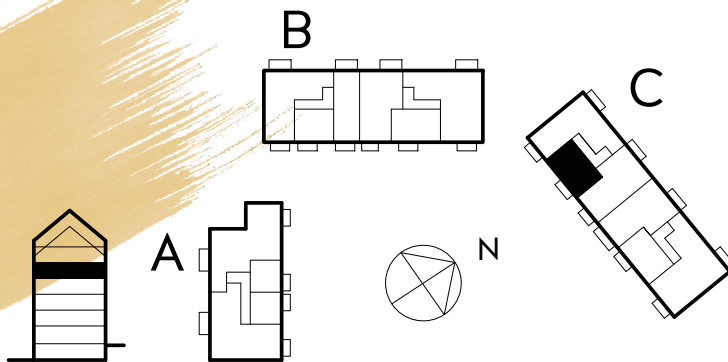

2 rok

45,0 KVM

Rumshöjd 2.6m samt 2.4m i badrum om ej annat anges. Bröstningshöjd fönster 0,60m om ej annat anges.

LGH 4-1402, HUS C, TRH 4

1:100

Rätt till ändringar förbehålles.
Ytangelser är preliminära.
Möbler och övriga illustrationer ingår ej.
Originalformat A4. 2022-02-18

K	Kylskåp	KLK	Klädkammare
F	Frys	KATTV	Kattvind tillgänglig via lucka min 50x115cm
K/F	Kyl/Frys	TT	Torktumlare
DM	Diskmaskin	TM	Tvättmaskin
HSUM	Högsåp med ugn och mikro	KM	Kombimaskin
G	Garderob	E	IT-/elcentral
L	Linnesåp	INKL V	Inklädd installation 2.25m över golv
M	Mikrovågsugn	BH	Bröstningshöjd
ST	Stådsåp	ÖFG	Rumshöjd
HT	Handukstork		