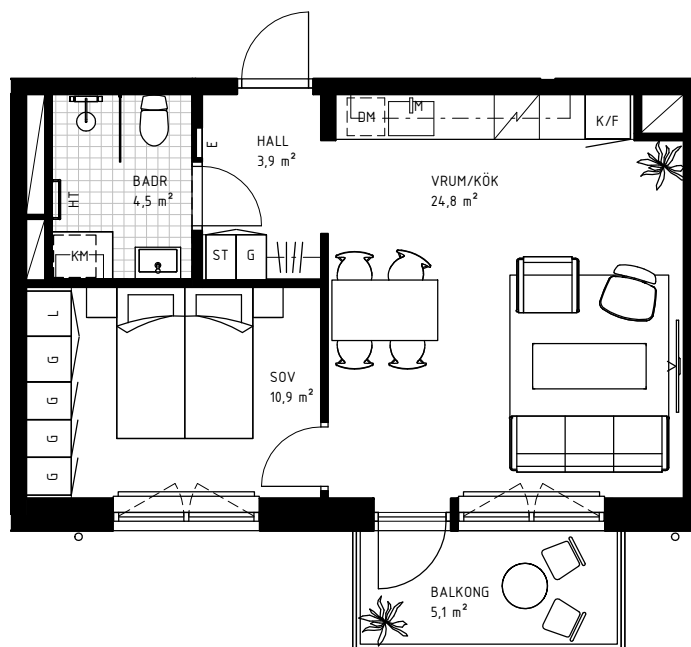

2 rok

45,0 KVM

Rumshöjd 2.6m samt 2.4m i badrum om ej annat anges. Bröstningshöjd fönster 0,60m om ej annat anges.

LGH 4-1402, HUS C, TRH 4

1:100

Rätt till ändringar förbehålles.
Ytangelser är preliminära.
Möbler och övriga illustrationer ingår ej.
Originalformat A4. 2022-02-18

K	Kylskåp	KLK	Klädkammare
F	Frys	KATTV	Kattvind tillgänglig via lucka min 50x115cm
K/F	Kyl/Frys	TT	Torktumlare
DM	Diskmaskin	TM	Tvättmaskin
HSUM	Högsåp med ugn och mikro	KM	Kombimaskin
G	Garderob	E	IT-/elcentral
L	Linnesåp	INKL V	Inklädd installation 2.25m över golv
M	Mikrovågsugn	BH	Bröstningshöjd
ST	Stådsåp	ÖFG	Rumshöjd
HT	Handukstork		