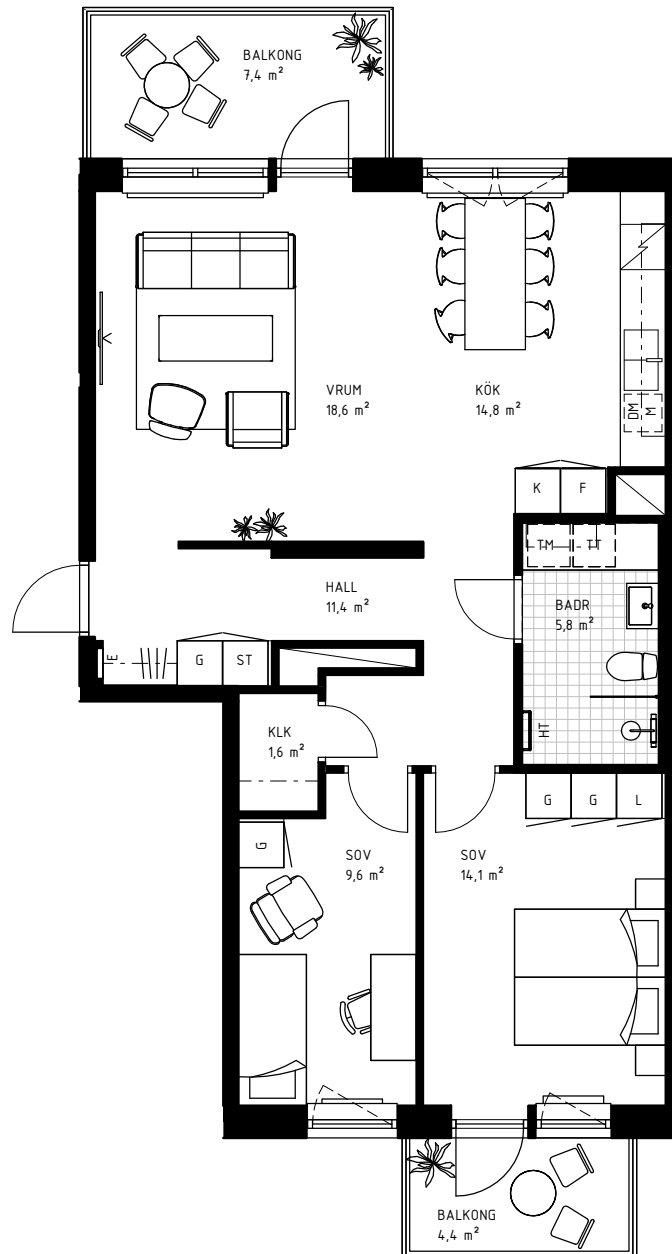

# 3 rok

79,5 KVM

Rumshöjd 2.6m samt 2.4m i badrum om ej annat anges. Bröstningshöjd fönster 0,60m om ej annat anges.

LGH 4-1301, HUS C, TRH 4

1:100

Rätt till ändringar förbehålles.  
Ytangelser är preliminära.  
Möbler och övriga illustrationer ingår ej.  
Originalformat A4. 2022-02-18

K	Kylskåp	KLK	Klädkammare
F	Frys	KATTV	Kattvind tillgänglig via lucka min 50x115cm
K/F	Kyl/Frys	TT	Torktumlare
DM	Diskmaskin	TM	Tvättmaskin
HSUM	Högsåp med ugn och mikro	KM	Kombimaskin
G	Garderob	E	IT-/elcentral
L	Linneskåp	INKL V	Inklädd installation 2.25m över golv
M	Mikrovågsugn	BH	Bröstningshöjd
ST	Städsåp	ÖFG	Rumshöjd
HT	Handukstork		