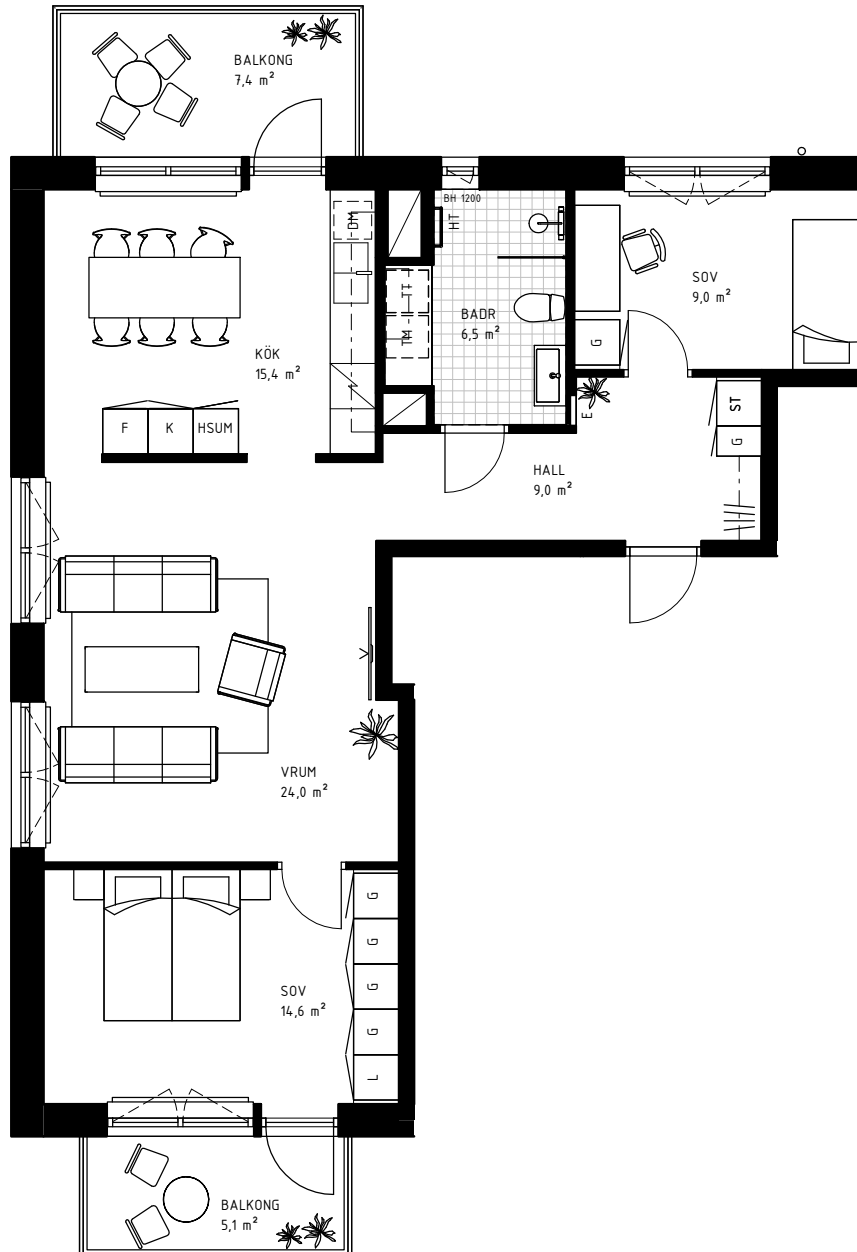

3 rok

80,5 KVM

Rumshöjd 2.6m samt 2.4m i badrum om ej annat anges. Bröstningshöjd fönster 0,60m om ej annat anges.

LGH 4-1203, HUS C, TRH 4

1:100

Rätt till ändringar förbehålles.
Ytangelser är preliminära.
Möbler och övriga illustrationer ingår ej.
Originalformat A4. 2022-02-18

K	Kylskåp	KLK	Klädkammare
F	Frys	KATTV	Kattvind tillgänglig via lucka min 50x115cm
K/F	Kyl/Frys	TT	Torktumlare
DM	Diskmaskin	TM	Tvättmaskin
HSUM	Högsåp med ugn och mikro	KM	Kombimaskin
G	Garderob	E	IT-/elcentral
L	Linneskåp	INKL V	Inklädd installation 2.25m över golv
M	Mikrovågsugn	BH	Bröstningshöjd
ST	Städsåp	ÖFG	Rumshöjd
HT	Handukstork		