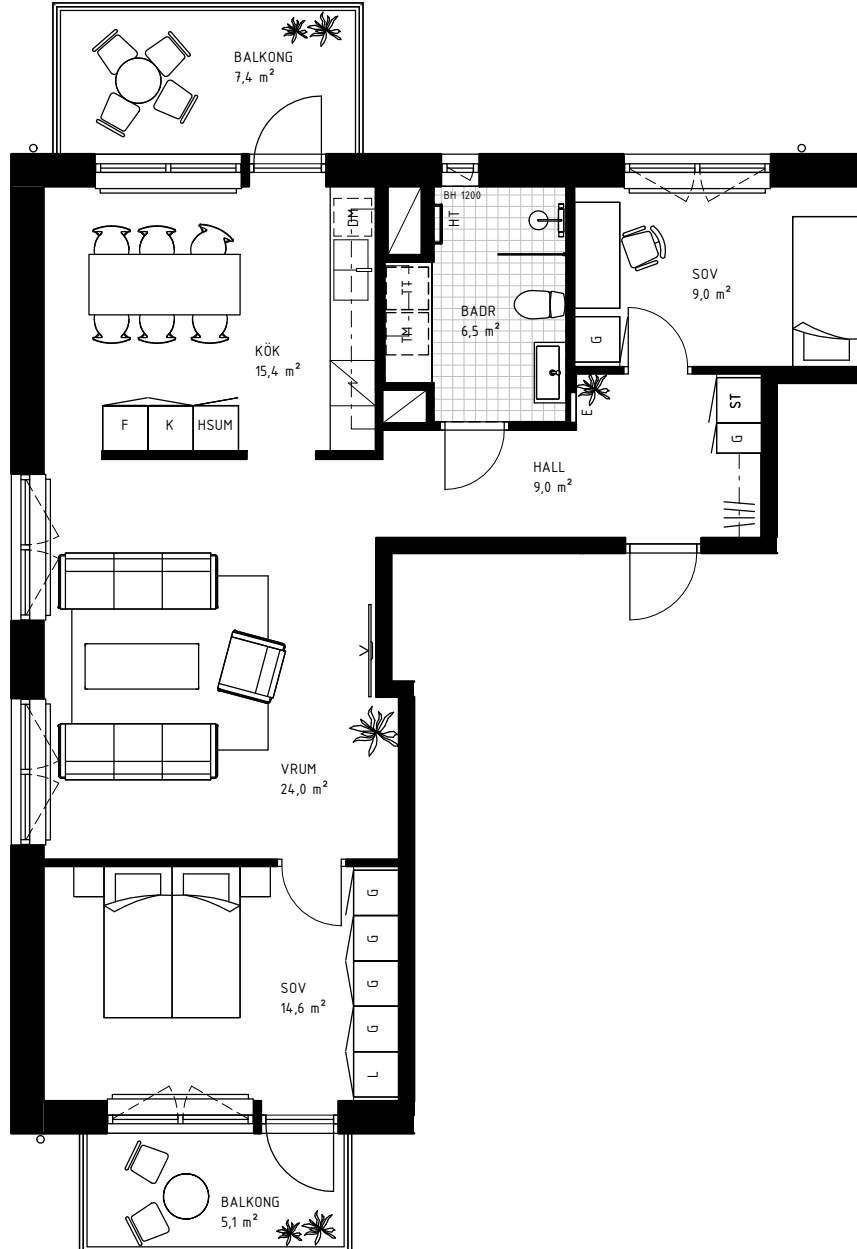

3 rok

80,5 KVM

Rumshöjd 2.6m samt 2.4m i badrum om ej annat anges. Bröstningshöjd fönster 0,60m om ej annat anges.

LGH 4-1103, HUS C, TRH 4

1:100

Rätt till ändringar förbehålles.
Ytangelser är preliminära.
Möbler och övriga illustrationer ingår ej.
Originalformat A4. 2022-02-18

K	Kylskåp	KLK	Klädkammare
F	Frys	KATTV	Kattvind tillgänglig via lucka min 50x115cm
K/F	Kyl/Frys	TT	Torktumlare
DM	Diskmaskin	TM	Tvättmaskin
HSUM	Högsåp med ugn och mikro	KM	Kombimaskin
G	Garderob	E	IT-/elcentral
L	Linnesåp	INKL V	Inklädd installation 2.25m över golv
M	Mikrovågsugn	BH	Bröstningshöjd
ST	Städsåp	ÖFG	Rumshöjd
HT	Handukstork		