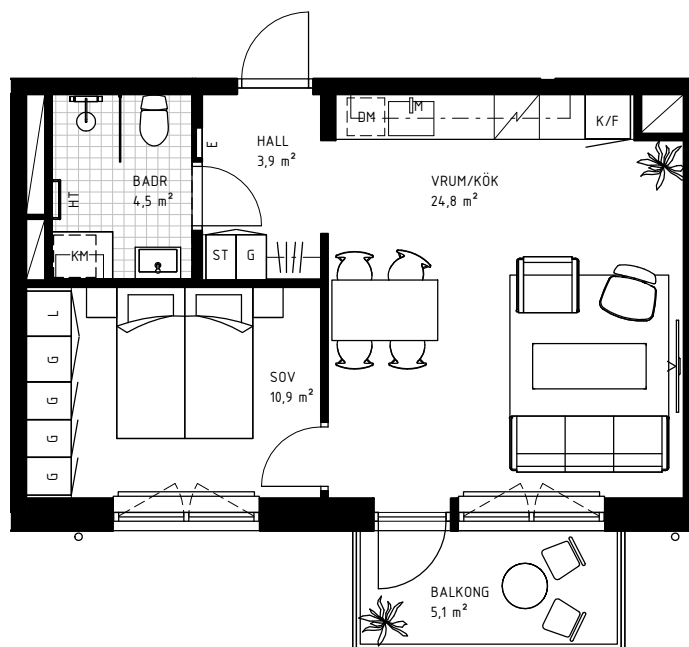

2 rok

45,0 KVM

Rumshöjd 2.6m samt 2.4m i badrum om ej annat anges. Bröstningshöjd fönster 0,60m om ej annat anges.

LGH 4-1102, HUS C, TRH 4

1:100

Rätt till ändringar förbehålles.
Ytangelser är preliminära.
Möbler och övriga illustrationer ingår ej.
Originalformat A4. 2022-02-18

K	Kylskåp	KLK	Klädkammare
F	Frys	KATTV	Kattvind tillgänglig via lucka min 50x115cm
K/F	Kyl/Frys	TT	Torktumlare
DM	Diskmaskin	TM	Tvättmaskin
HSUM	Högsåp med ugn och mikro	KM	Kombimaskin
G	Garderob	E	IT-/elcentral
L	Linnesåp	INKL V	Inklädd installation 2.25m över golv
M	Mikrovågsugn	BH	Bröstningshöjd
ST	Stådsåp	ÖFG	Rumshöjd
HT	Handukstork		