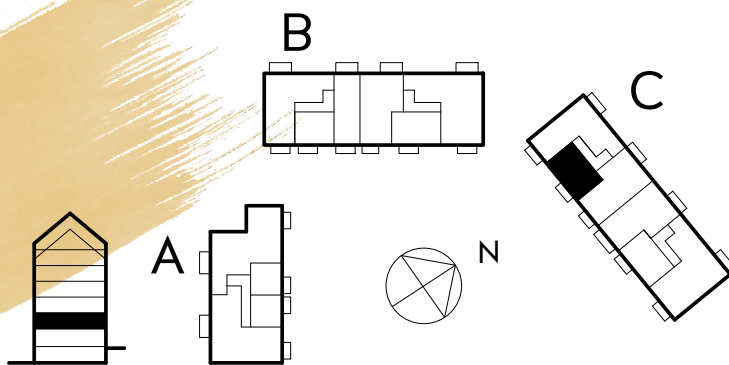

2 rok

45,0 KVM

Rumshöjd 2.6m samt 2.4m i badrum om ej annat anges. Bröstningshöjd fönster 0,60m om ej annat anges.

LGH 4-1102, HUS C, TRH 4

1:100

Rätt till ändringar förbehålles.
Ytangelser är preliminära.
Möbler och övriga illustrationer ingår ej.
Originalformat A4. 2022-02-18

K	Kylskåp	KLK	Klädkammare
F	Frys	KATTV	Kattvind tillgänglig via lucka min 50x115cm
K/F	Kyl/Frys	TT	Torktumlare
DM	Diskmaskin	TM	Tvättmaskin
HSUM	Högsåp med ugn och mikro	KM	Kombimaskin
G	Garderob	E	IT-/elcentral
L	Linnesåp	INKL V	Inklädd installation 2.25m över golv
M	Mikrovågsugn	BH	Bröstningshöjd
ST	Stådsåp	ÖFG	Rumshöjd
HT	Handukstork		