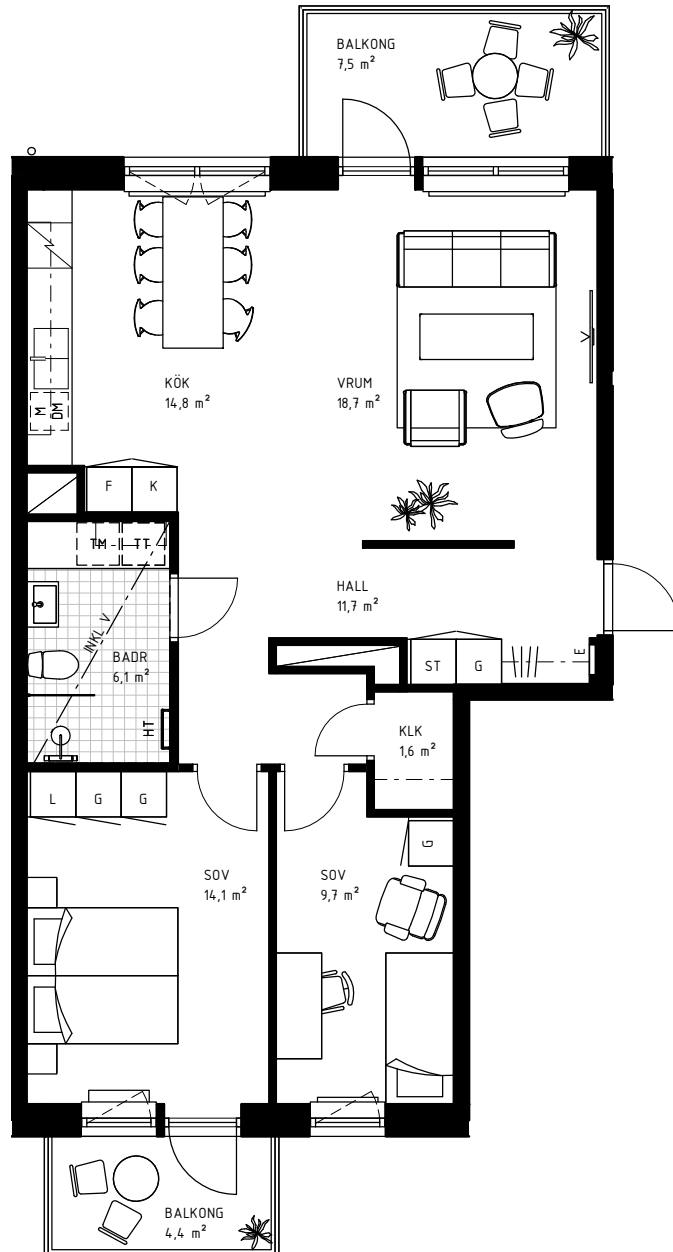

3 rok

79,5 KVM

Rumshöjd 2.6m samt 2.25m i badrum om ej annat anges. Bröstningshöjd fönster 0,60m om ej annat anges.

LGH 3-1403, HUS B, TRH 3

1:100

Rätt till ändringar förbehålles.
Ytangelser är preliminära.
Möbler och övriga illustrationer ingår ej.
Originalformat A4. 2022-02-18

K	Kylskåp	KLK	Klädkammare
F	Frys	KATTV	Kattvind tillgänglig via lucka min 50x115cm
K/F	Kyl/Frys	TT	Torktumlare
DM	Diskmaskin	TM	Tvättmaskin
HSUM	Högsåp med ugn och mikro	KM	Kombimaskin
G	Garderob	E	IT-/elcentral
L	Linneskåp	INKL V	Inklädd installation 2.25m över golv
M	Mikrovågsugn	BH	Bröstningshöjd
ST	Städsåp	ÖFG	Rumshöjd
HT	Handukstork		