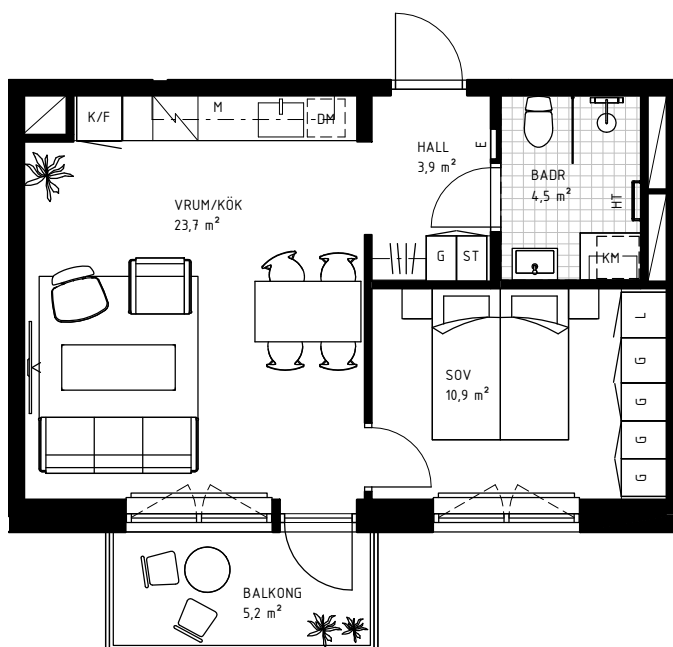

2 rok

44,0 KVM

Rumshöjd 2.6m samt 2.4m i badrum om ej annat anges. Bröstningshöjd fönster 0,60m om ej annat anges.

LGH 3-1402, HUS B, TRH 3

1:100

Rätt till ändringar förbehålles.
Ytangelser är preliminära.
Möbler och övriga illustrationer ingår ej.
Originalformat A4. 2022-02-18

K	Kylskåp	KLK	Klädkammare
F	Frys	KATTV	Kattvind tillgänglig via lucka min 50x115cm
K/F	Kyl/Frys	TT	Torktumlare
DM	Diskmaskin	TM	Tvättmaskin
HSUM	Högsåp med ugn och mikro	KM	Kombimaskin
G	Garderob	E	IT-/elcentral
L	Linneskåp	INKL V	Inklädd installation 2.25m över golv
M	Mikrovågsugn	BH	Bröstningshöjd
ST	Städsåp	ÖFG	Rumshöjd
HT	Handukstork		