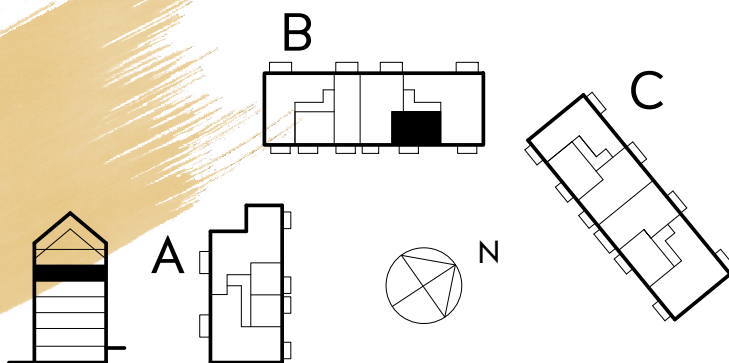

2 rok

44,0 KVM

Rumshöjd 2.6m samt 2.4m i badrum om ej annat anges. Bröstningshöjd fönster 0,60m om ej annat anges.

LGH 3-1402, HUS B, TRH 3

1:100

Rätt till ändringar förbehålles.
Ytangelser är preliminära.
Möbler och övriga illustrationer ingår ej.
Originalformat A4. 2022-02-18

K	Kylskåp	KLK	Klädkammare
F	Frys	KATTV	Kattvind tillgänglig via lucka min 50x115cm
K/F	Kyl/Frys	TT	Torktumlare
DM	Diskmaskin	TM	Tvättmaskin
HSUM	Högsåp med ugn och mikro	KM	Kombimaskin
G	Garderob	E	IT-/elcentral
L	Linneskåp	INKL V	Inklädd installation 2.25m över golv
M	Mikrovågsugn	BH	Bröstningshöjd
ST	Städsåp	ÖFG	Rumshöjd
HT	Handukstork		