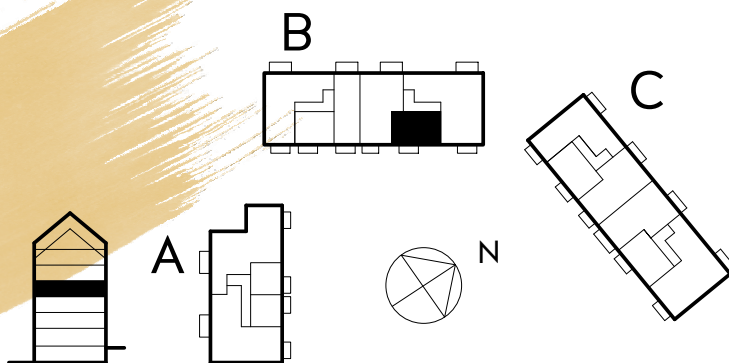

# 2 rok

44,0 KVM

Rumshöjd 2.6m samt 2.4m i badrum om ej annat anges. Bröstningshöjd fönster 0,60m om ej annat anges.

LGH 3-1302, HUS B, TRH 3

1:100

Rätt till ändringar förbehålles.  
Ytangelser är preliminära.  
Möbler och övriga illustrationer ingår ej.  
Originalformat A4. 2022-02-18

K	Kylskåp	KLK	Klädkammare
F	Frys	KATTV	Kattvind tillgänglig via lucka min 50x115cm
K/F	Kyl/Frys	TT	Torktumlare
DM	Diskmaskin	TM	Tvättmaskin
HSUM	Högsåp med ugn och mikro	KM	Kombimaskin
G	Garderob	E	IT-/elcentral
L	Linneskåp	INKL V	Inklädd installation 2.25m över golv
M	Mikrovågsugn	BH	Bröstningshöjd
ST	Städsåp	ÖFG	Rumshöjd
HT	Handukstork		