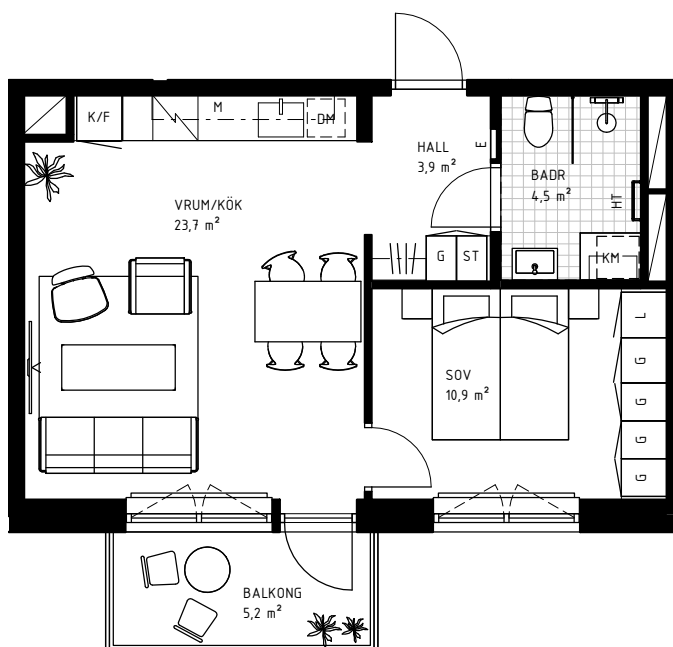

# 2 rok

44,0 KVM

Rumshöjd 2.6m samt 2.4m i badrum om ej annat anges. Bröstningshöjd fönster 0,60m om ej annat anges.

LGH 3-1302, HUS B, TRH 3

1:100

Rätt till ändringar förbehålles.  
Ytangelser är preliminära.  
Möbler och övriga illustrationer ingår ej.  
Originalformat A4. 2022-02-18

K	Kylskåp	KLK	Klädkammare
F	Frys	KATTV	Kattvind tillgänglig via lucka min 50x115cm
K/F	Kyl/Frys	TT	Torktumlare
DM	Diskmaskin	TM	Tvättmaskin
HSUM	Högsåp med ugn och mikro	KM	Kombimaskin
G	Garderob	E	IT-/elcentral
L	Linneskåp	INKL V	Inklädd installation 2.25m över golv
M	Mikrovågsugn	BH	Bröstningshöjd
ST	Städsåp	ÖFG	Rumshöjd
HT	Handukstork		