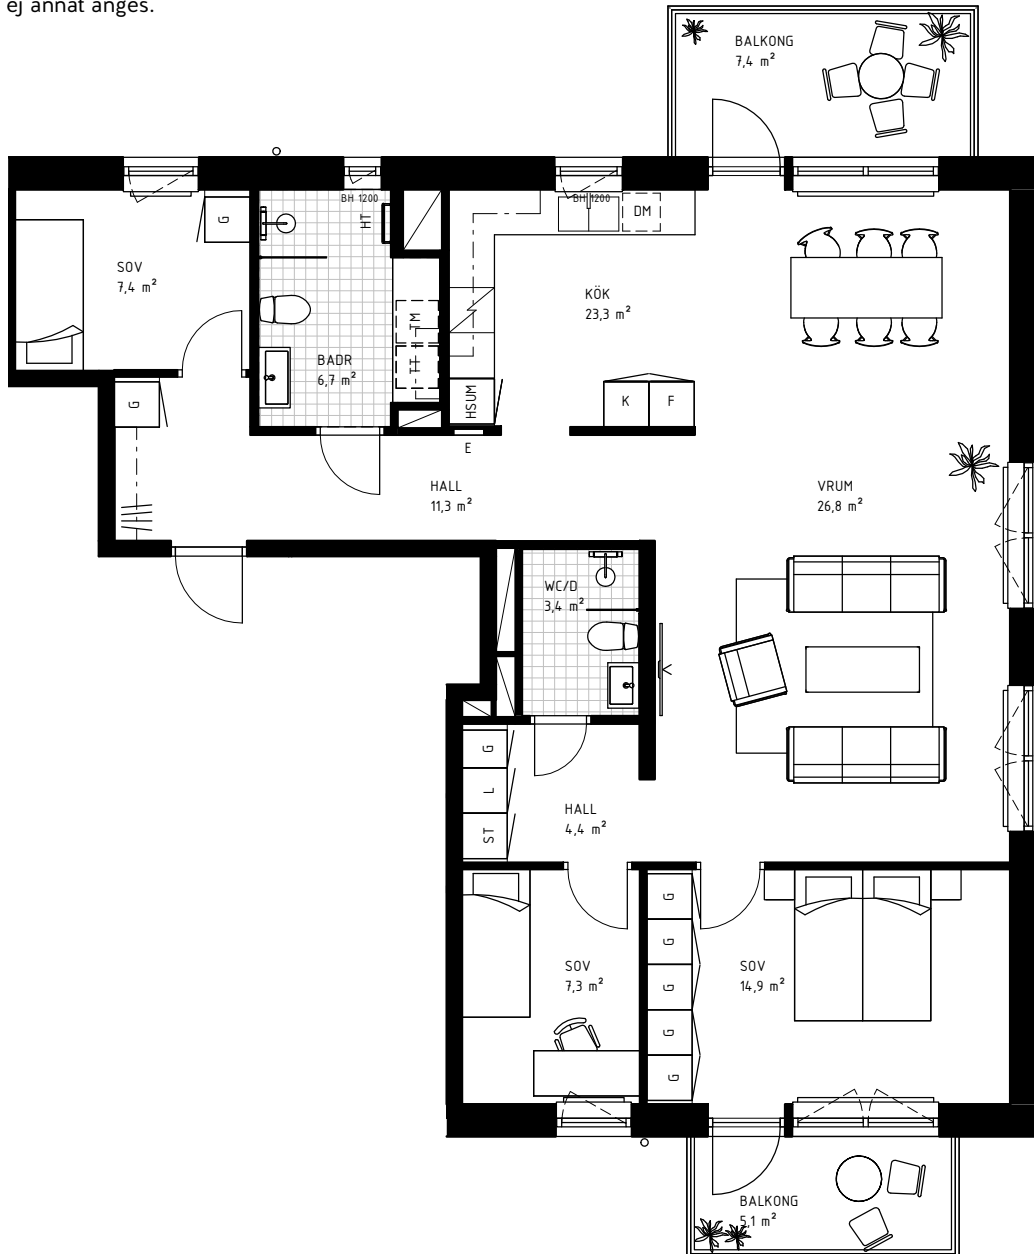

4 rok

109,5 KVM

Rumshöjd 2.6m samt 2.4m i badrum om ej annat anges. Bröstningshöjd fönster 0,60m om ej annat anges.

LGH 3-1101, HUS B, TRH 3

1:100

Rätt till ändringar förbehålles.
Ytangelser är preliminära.
Möbler och övriga illustrationer ingår ej.
Originalformat A4. 2022-02-18

K	Kylskåp	KLK	Klädkammare
F	Frys	KATTV	Kattvind tillgänglig via lucka min 50x115cm
K/F	Kyl/Frys	TT	Torktumlare
DM	Diskmaskin	TM	Tvättmaskin
HSUM	Högsåp med ugn och mikro	KM	Kombimaskin
G	Garderob	E	IT-/elcentral
L	Linneskåp	INKL V	Inklädd installation 2.25m över golv
M	Mikrovågsugn	BH	Bröstningshöjd
ST	Städsåp	ÖFG	Rumshöjd
HT	Handukstork		