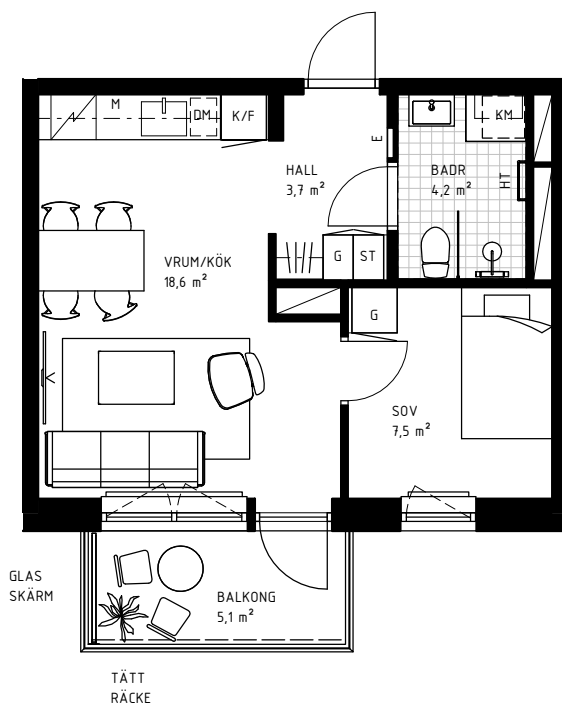

2 rok

35,0 KVM

Rumshöjd 2.6m samt 2.4m i badrum om ej annat anges. Bröstningshöjd fönster 0,60m om ej annat anges.

LGH 2-1502, HUS B, TRH 2

1:100

Rätt till ändringar förbehålles.
Ytangelser är preliminära.
Möbler och övriga illustrationer ingår ej.
Originalformat A4. 2022-02-18

K	Kylskåp	KLK	Klädkammare
F	Frys	KATTV	Kattvind tillgänglig via lucka min 50x115cm
K/F	Kyl/Frys	TT	Torktumlare
DM	Diskmaskin	TM	Tvättmaskin
HSUM	Högsåp med ugn och mikro	KM	Kombimaskin
G	Garderob	E	IT-/elcentral
L	Linnesåp	INKL V	Inklädd installation 2.25m över golv
M	Mikrovågsugn	BH	Bröstningshöjd
ST	Stådsåp	ÖFG	Rumshöjd
HT	Handukstork		