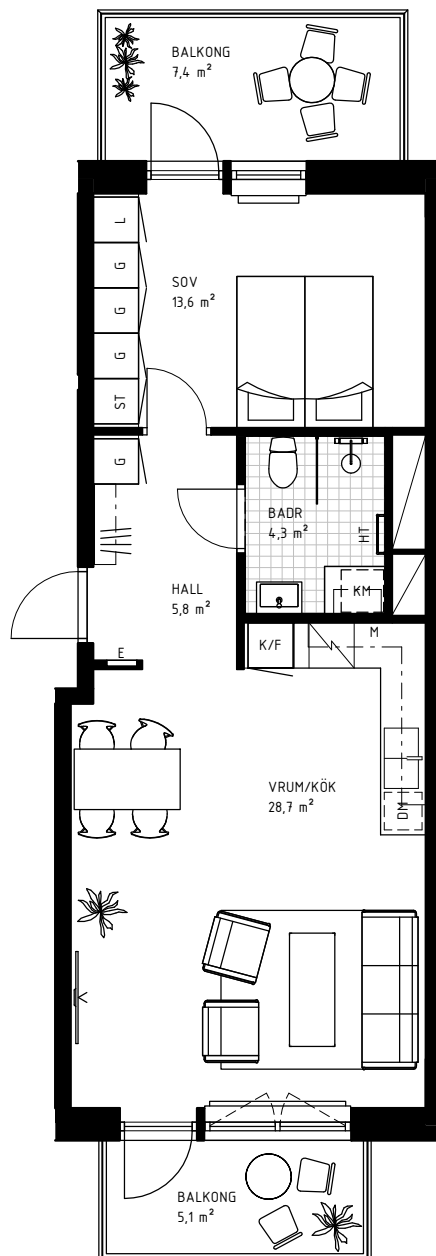

2 rok

53,0 KVM

Rumshöjd 2.6m samt 2.4m i badrum om ej annat anges. Bröstningshöjd fönster 0,60m om ej annat anges.

LGH 2-1501, HUS B, TRH 2

1:100

Rätt till ändringar förbehålles.
Ytangelser är preliminära.
Möbler och övriga illustrationer ingår ej.
Originalformat A4. 2022-02-18

K	Kylskåp	KLK	Klädkammare
F	Frys	KATTV	Kattvind tillgänglig via lucka min 50x115cm
K/F	Kyl/Frys	TT	Torktumlare
DM	Diskmaskin	TM	Tvättmaskin
HSUM	Högsåp med ugn och mikro	KM	Kombimaskin
G	Garderob	E	IT-/elcentral
L	Linneskåp	INKL V	Inklädd installation 2.25m över golv
M	Mikrovågsugn	BH	Bröstningshöjd
ST	Städsåp	ÖFG	Rumshöjd
HT	Handukstork		