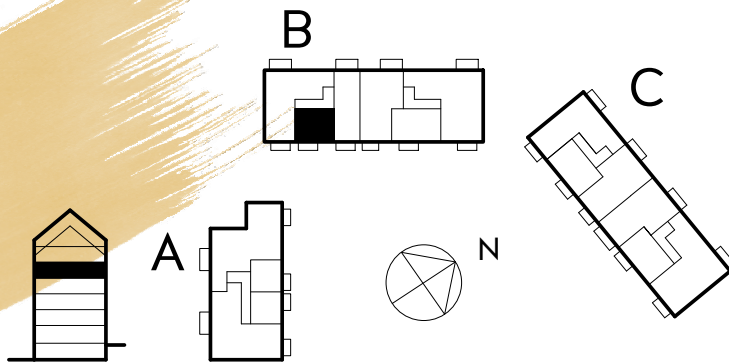

2 rok

35,0 KVM

Rumshöjd 2.6m samt 2.4m i badrum om ej annat anges. Bröstningshöjd fönster 0,60m om ej annat anges.

LGH 2-1402, HUS B, TRH 2

1:100

Rätt till ändringar förbehålles.
Ytangelser är preliminära.
Möbler och övriga illustrationer ingår ej.
Originalformat A4. 2022-02-18

K	Kylskåp	KLK	Klädkammare
F	Frys	KATTV	Kattvind tillgänglig via lucka min 50x115cm
K/F	Kyl/Frys	TT	Torktumlare
DM	Diskmaskin	TM	Tvättmaskin
HSUM	Högsåp med ugn och mikro	KM	Kombimaskin
G	Garderob	E	IT-/elcentral
L	Linneskåp	INKL V	Inklädd installation 2.25m över golv
M	Mikrovågsugn	BH	Bröstningshöjd
ST	Städsåp	ÖFG	Rumshöjd
HT	Handukstork		