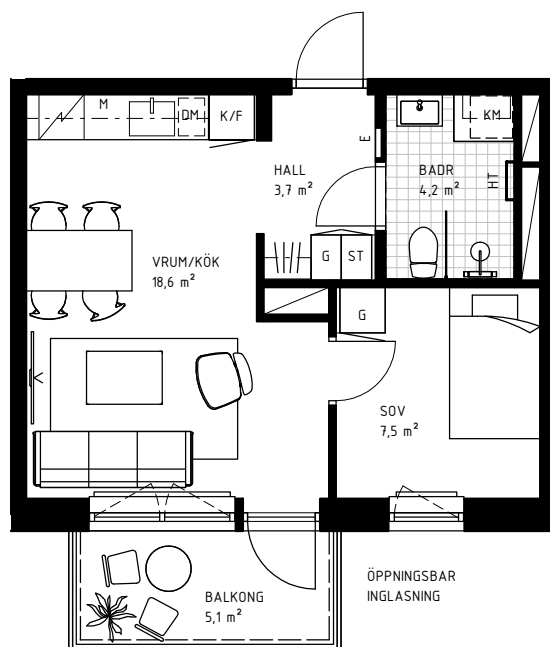

2 rok

35,0 KVM

Rumshöjd 2.6m samt 2.4m i badrum om ej annat anges. Bröstningshöjd fönster 0,60m om ej annat anges.

LGH 2-1402, HUS B, TRH 2

1:100

Rätt till ändringar förbehålles.
Ytangelser är preliminära.
Möbler och övriga illustrationer ingår ej.
Originalformat A4. 2022-02-18

K	Kylskåp	KLK	Klädkammare
F	Frys	KATTV	Kattvind tillgänglig via lucka min 50x115cm
K/F	Kyl/Frys	TT	Torktumlare
DM	Diskmaskin	TM	Tvättmaskin
HSUM	Högsåp med ugn och mikro	KM	Kombimaskin
G	Garderob	E	IT-/elcentral
L	Linneskåp	INKL V	Inklädd installation 2.25m över golv
M	Mikrovågsugn	BH	Bröstningshöjd
ST	Städsåp	ÖFG	Rumshöjd
HT	Handukstork		