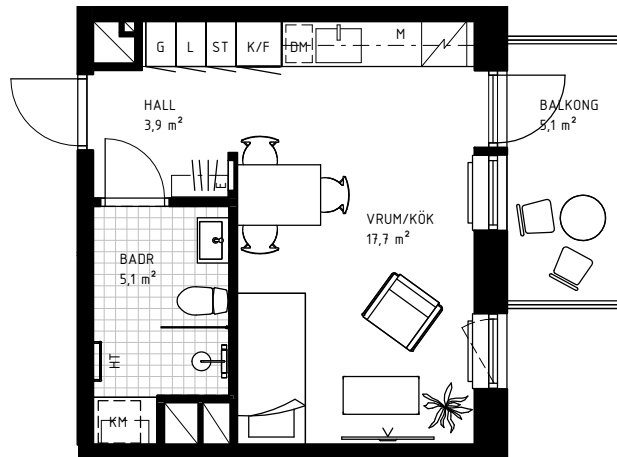

1 rok

27,0 KVM

Rumshöjd 2.6m samt 2.4m i badrum om ej annat anges. Bröstningshöjd fönster 0,60m om ej annat anges.

LGH 1-1403, HUS A, TRH 1

1:100

Rätt till ändringar förbehålles.
Ytangelser är preliminära.
Möbler och övriga illustrationer ingår ej.
Originalformat A4. 2022-02-18

K	Kylskåp	KLK	Klädkammare
F	Frys	KATTV	Kattvind tillgänglig via lucka min 50x115cm
K/F	Kyl/Frys	TT	Torktumlare
DM	Diskmaskin	TM	Tvättmaskin
HSUM	Högskaåp med ugn och mikro	KM	Kombimaskin
G	Garderob	E	IT-/elcentral
L	Linneskaåp	INKL V	Inklädd installation 2.25m över golv
M	Mikrovågsugn	BH	Bröstningshöjd
ST	Städskaåp	ÖFG	Rumshöjd
HT	Handukstork		