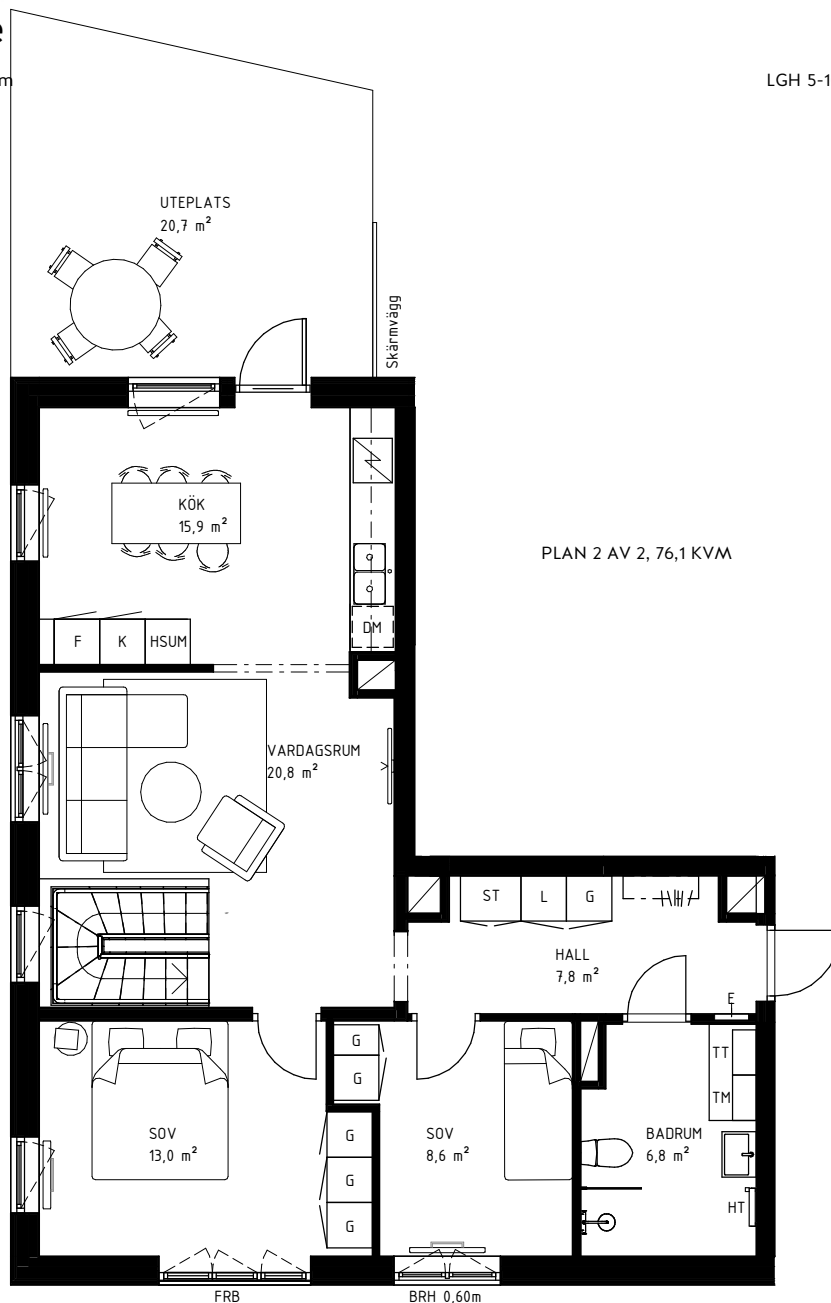

# 4 rok

119,0 KVM i etage

Rumshöjd 2,75 m på plan 1 och ca 2,60 m på plan 2 samt 2,35 m i badrum om ej annat anges. Bröstningshöjd fönster 0,70 m om ej annat anges.

LGH 5-1001, HUS B, TRH 5

Rätt till ändringar förbehålles.  
Ytangelser är preliminära utifrån ritning.  
Möbler och övriga illustrationer ingår ej.  
Originalformat A4.  
2024-11-27

K Kylskåp  
F Frys  
K/F Kyl/Frys  
DM Diskmaskin  
G Garderob  
L Linneskåp  
ST Städskåp  
SG Skjutdörrsgarderob  
HSUM Högsåp med ugn och micro  
KLK Klädkammare

TT Torktumlare  
TM Tvättmaskin  
KM Kombimaskin  
HT Handdukstork  
E IT-/elcentral  
STR Stuprör  
FRB Fransk balkong  
BRH Bröstningshöjd  
ÖFG Rumshöjd i meter över färdig höjd