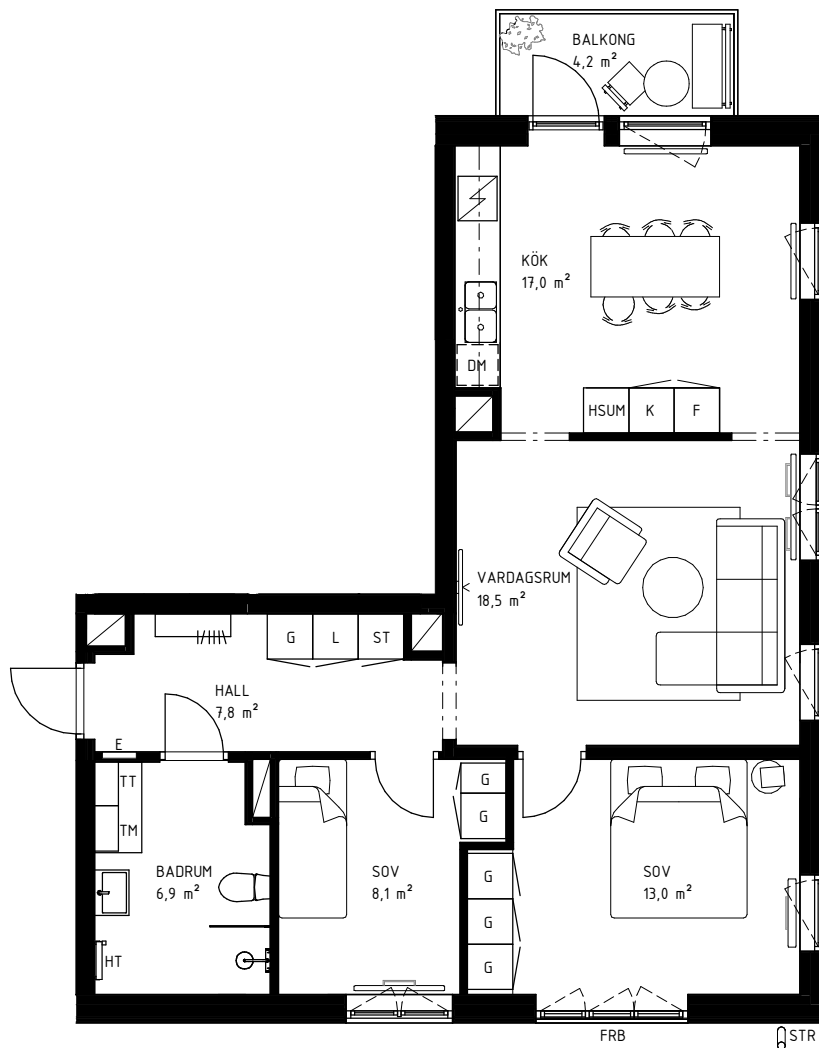

3 rok

74,0 KVM

Rumshöjd 2,60 m och 2,35 m i badrum om ej annat anges. Bröstningshöjd fönster 0,60 m om ej annat anges.

LGH 4-1103, HUS B, TRH 4
LGH 4-1203, HUS B, TRH 4
LGH 4-1303, HUS B, TRH 4

Rätt till ändringar förbehålles.
Ytångivelser är preliminära utifrån ritning.
Möbler och övriga illustrationer ingår ej.
Originalformat A4.
2024-11-27

K	Kylskåp	TT	Torktumlare
F	Frys	TM	Tvättmaskin
K/F	Kyl/Frys	KM	Kombimaskin
DM	Diskmaskin	HT	Handduktork
G	Garderob	E	IT-/elcentral
L	Linneskåp	STR	Stuprör
ST	Städsåp	FRB	Fransk balkong
SG	Skjutdörrsgarderob	BRH	Bröstningshöjd
HSUM	Högsåp med ugn och micro	ÖFG	Rumshöjd i meter över färdig höjd
KLK	Klädkammare		