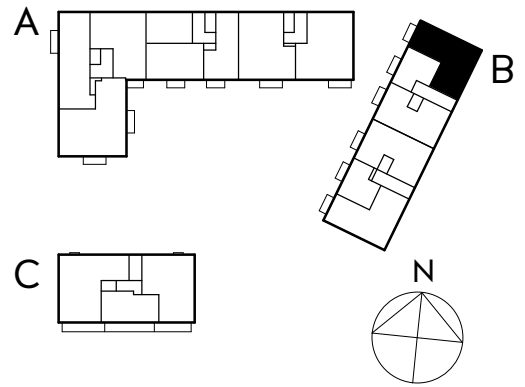

3 rok

74,0 KVM

Rumshöjd 2,60 m och 2,35 m i badrum om ej annat anges. Bröstningshöjd fönster 0,60 m om ej annat anges.

LGH 4-1103, HUS B, TRH 4
LGH 4-1203, HUS B, TRH 4
LGH 4-1303, HUS B, TRH 4

Rätt till ändringar förbehålles.
Ytångivelser är preliminära utifrån ritning.
Möbler och övriga illustrationer ingår ej.
Originalformat A4.
2024-11-27