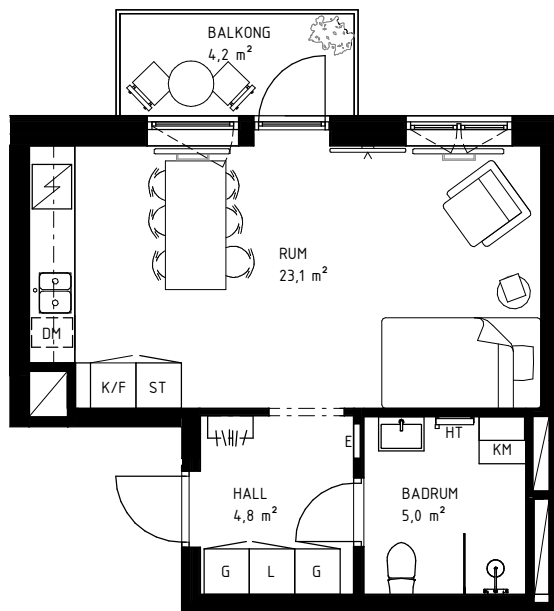

1 rok

33,5 KVM

Rumshöjd ca 2,60 m och 2,35 m i badrum om ej annat anges. Bröstningshöjd fönster 0,60 m om ej annat anges.

LGH 4-1102, HUS B, TRH 4
LGH 4-1202, HUS B, TRH 4
LGH 4-1302, HUS B, TRH 4

1:100

0 5 M

Rätt till ändringar förbehålles.
Ytangelser är preliminära utifrån ritning.
Möbler och övriga illustrationer ingår ej.
Originalformat A4.
2024-11-27

K	Kylskåp	TT	Torktumlare
F	Frys	TM	Tvättmaskin
K/F	Kyl/Frys	KM	Kombimaskin
DM	Diskmaskin	HT	Handduktork
G	Garderob	E	IT-/elcentral
L	Linneskåp	STR	Stuprör
ST	Städsåp	FRB	Fransk balkong
SG	Skjutdörrsgarderob	BRH	Bröstningshöjd
HSUM	Högsåp med ugn och micro	ÖFG	Rumshöjd i meter över färdig höjd
KLK	Klädkammare		