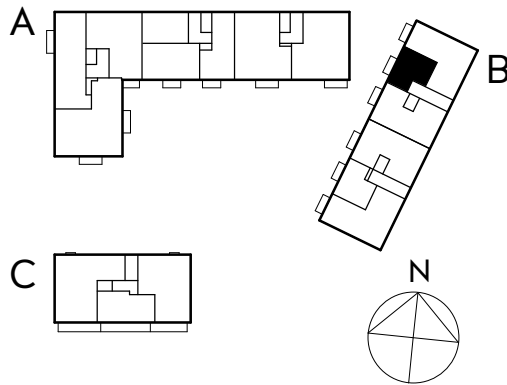

1 rok

33,5 KVM

Rumshöjd ca 2,60 m och 2,35 m i badrum om ej annat anges. Bröstningshöjd fönster 0,60 m om ej annat anges.

LGH 4-1102, HUS B, TRH 4
LGH 4-1202, HUS B, TRH 4
LGH 4-1302, HUS B, TRH 4

1:100

0 5 M

Rätt till ändringar förbehålles.
Ytangelser är preliminära utifrån ritning.
Möbler och övriga illustrationer ingår ej.
Originalformat A4.
2024-11-27

K	Kylskåp	TT	Torktumlare
F	Frys	TM	Tvättmaskin
K/F	Kyl/Frys	KM	Kombimaskin
DM	Diskmaskin	HT	Handduktork
G	Garderob	E	IT-/elcentral
L	Linneskåp	STR	Stuprör
ST	Städsåp	FRB	Fransk balkong
SG	Skjutdörrsgarderob	BRH	Bröstningshöjd
HSUM	Högsåp med ugn och micro	ÖFG	Rumshöjd i meter över färdig höjd
KLK	Klädkammare		