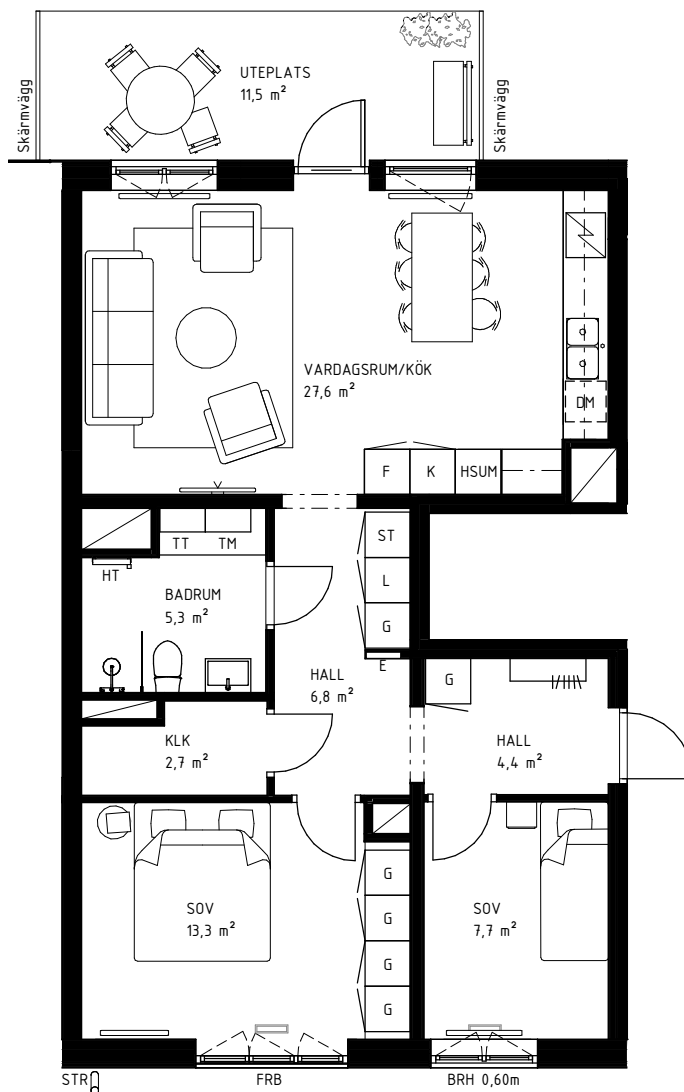

3 rok

71,0 KVM

Rumshöjd ca 2,60 m och 2,35 m i badrum om ej annat anges. Bröstningshöjd fönster 0,70 m om ej annat anges.

LGH 4-1001, HUS B, TRH 4

1:100

0 5 M

Rätt till ändringar förbehålles.
Ytangelser är preliminära utifrån ritning.
Möbler och övriga illustrationer ingår ej.
Originalformat A4.
2024-11-27

K	Kylskåp	TT	Torktumlare
F	Frys	TM	Tvättmaskin
K/F	Kyl/Frys	KM	Kombimaskin
DM	Diskmaskin	HT	Handduktork
G	Garderob	E	IT-/elcentral
L	Linneskåp	STR	Stuprör
ST	Städsåp	FRB	Fransk balkong
SG	Skjutdörrsgarderob	BRH	Bröstningshöjd
HSUM	Högsåp med ugn och micro	ÖFG	Rumshöjd i meter över färdig höjd
KLK	Klädkammare		