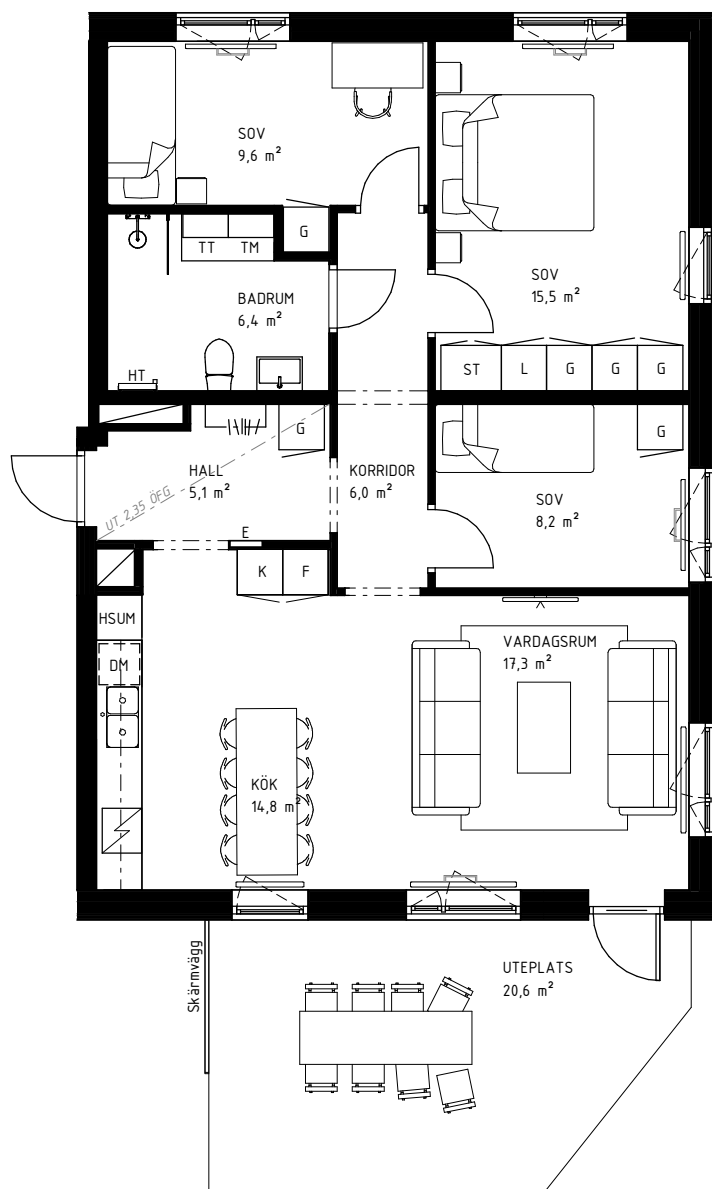

4 rok

87,0 KVM

Rumshöjd ca 2,80 m och 2,35 m i badrum om ej annat anges. Bröstningshöjd fönster 0,70 m om ej annat anges.

LGH 3-1001, HUS A, TRH 3

1:100

0 5 M

Rätt till ändringar förbehålles.
Ytångivelser är preliminära utifrån ritning.
Möbler och övriga illustrationer ingår ej.
Originalformat A4.
2024-11-27

K	Kylskåp	TT	Torktumlare
F	Frys	TM	Tvättmaskin
K/F	Kyl/Frys	KM	Kombimaskin
DM	Diskmaskin	HT	Handduktork
G	Garderob	E	IT-/elcentral
L	Linneskåp	STR	Stuprör
ST	Städsåp	FRB	Fransk balkong
SG	Skjutdörrsgarderob	BRH	Bröstningshöjd
HSUM	Högsåp med ugn och micro	ÖFG	Rumshöjd i meter över färdig höjd
KLK	Klädkammare		