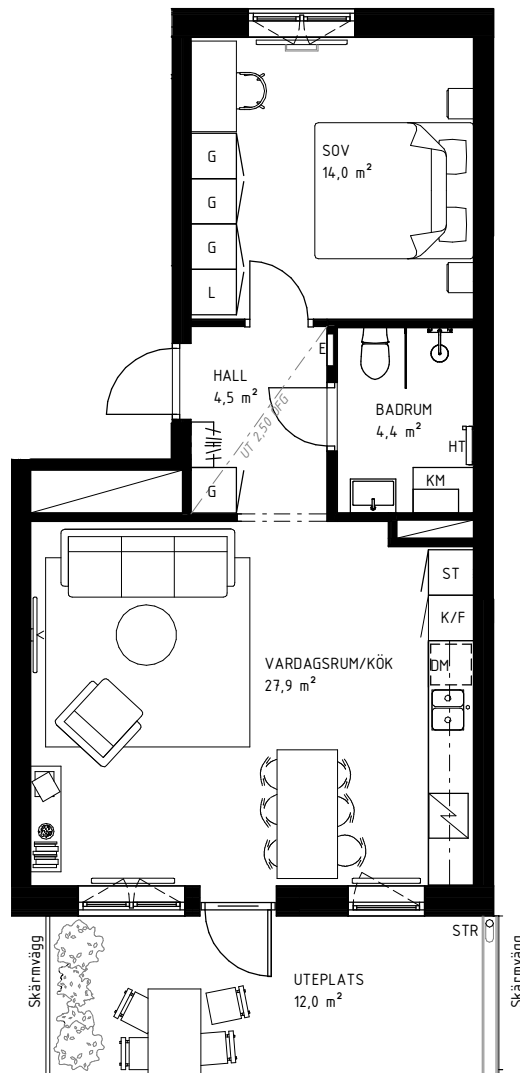

# 2 rok

51,5 KVM

Rumshöjd ca 2,80 m och 2,50 m i badrum om ej annat anges. Bröstningshöjd fönster 0,70 m om ej annat anges.

LGH 2-1001, HUS A, TRH 2

Rätt till ändringar förbehålles.  
Ytångivelser är preliminära utifrån ritning.  
Möbler och övriga illustrationer ingår ej.  
Originalformat A4.  
2024-11-27

K	Kylskåp	TT	Torktumlare
F	Frys	TM	Tvättmaskin
K/F	Kyl/Frys	KM	Kombimaskin
DM	Diskmaskin	HT	Handduktork
G	Garderob	E	IT-/elcentral
L	Linneskåp	STR	Stuprör
ST	Städsåp	FRB	Fransk balkong
SG	Skjutdörrsgarderob	BRH	Bröstningshöjd
HSUM	Högsåp med ugn och micro	ÖFG	Rumshöjd i meter över färdig höjd
KLK	Klädkammare		