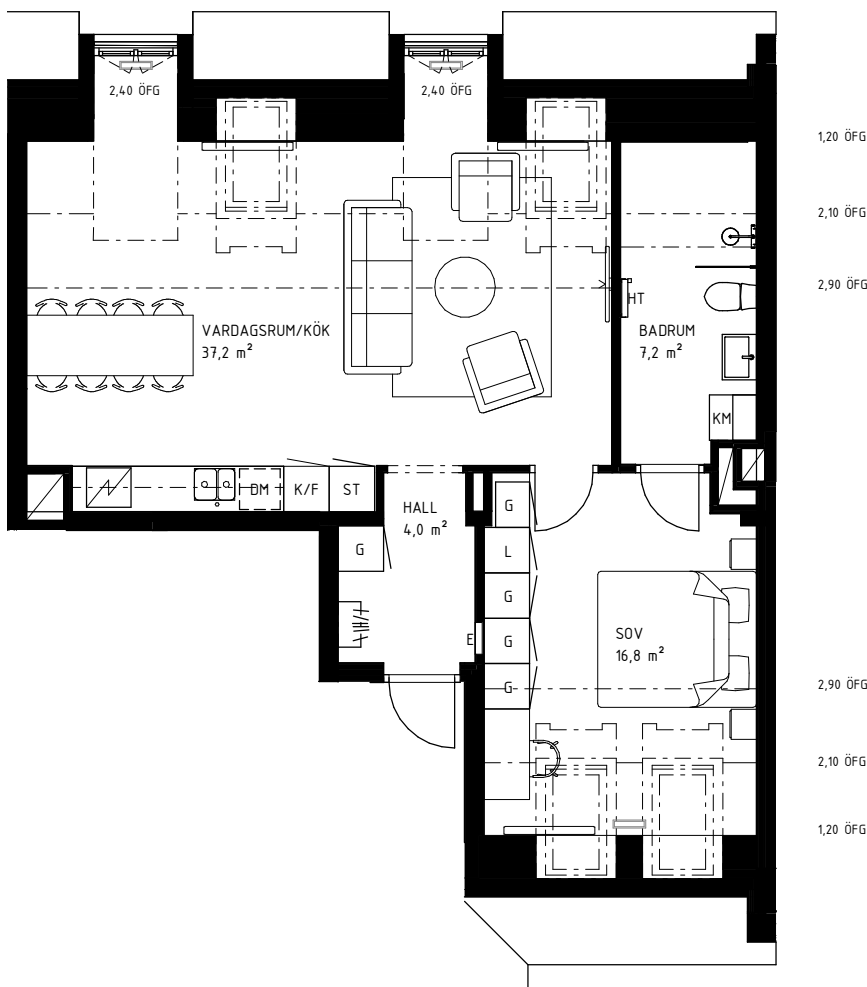

2 rok

66,5 KVM

+ 1,4 m² golvyta under snedtak

Högsta rumshöjd 2,90 m och 2,50 m i badrum om ej annat anges.

LGH 1-1401, HUS A, TRH 1

Rätt till ändringar förbehålles.
Ytångivelser är preliminära utifrån ritning.
Möbler och övriga illustrationer ingår ej.
Originalformat A4.
2024-11-27

K	Kylskåp	TT	Torktumlare
F	Frys	TM	Tvättmaskin
K/F	Kyl/Frys	KM	Kombimaskin
DM	Diskmaskin	HT	Handduktork
G	Garderob	E	IT-/elcentral
L	Linneskåp	STR	Stuprör
ST	Städsåp	FRB	Fransk balkong
SG	Skjutdörrsgarderob	BRH	Bröstningshöjd
HSUM	Högsåp med ugn och micro	ÖFG	Rumshöjd i meter över färdig höjd
KLK	Klädkammare		