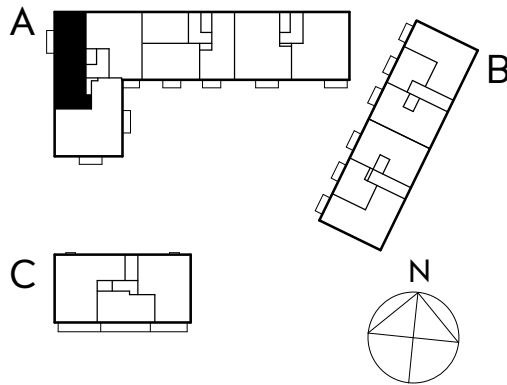

3 rok

84,5 KVM

Rumshöjd ca 2,60 m och 2,35 m i badrum om ej annat anges. Bröstningshöjd fönster 0,60 m om ej annat anges.

LGH 1-1103, HUS A, TRH 1
LGH 1-1203, HUS A, TRH 1
LGH 1-1303, HUS A, TRH 1

1:100

0 5 M

Rätt till ändringar förbehålles.
Ytangelser är preliminära utifrån ritning.
Möbler och övriga illustrationer ingår ej.
Originalformat A4.
2024-11-27

K	Kylskåp	TT	Torktumlare
F	Frys	TM	Tvättmaskin
K/F	Kyl/Frys	KM	Kombimaskin
DM	Diskmaskin	HT	Handdukstork
G	Garderob	E	IT-/elcentral
L	Linneskåp	STR	Stuprör
ST	Städsåp	FRB	Fransk balkong
SG	Skjutdörrsgarderob	BRH	Bröstningshöjd
HSUM	Högsåp med ugn och micro	ÖFG	Rumshöjd i meter över färdig höjd
KLK	Klädkammare		