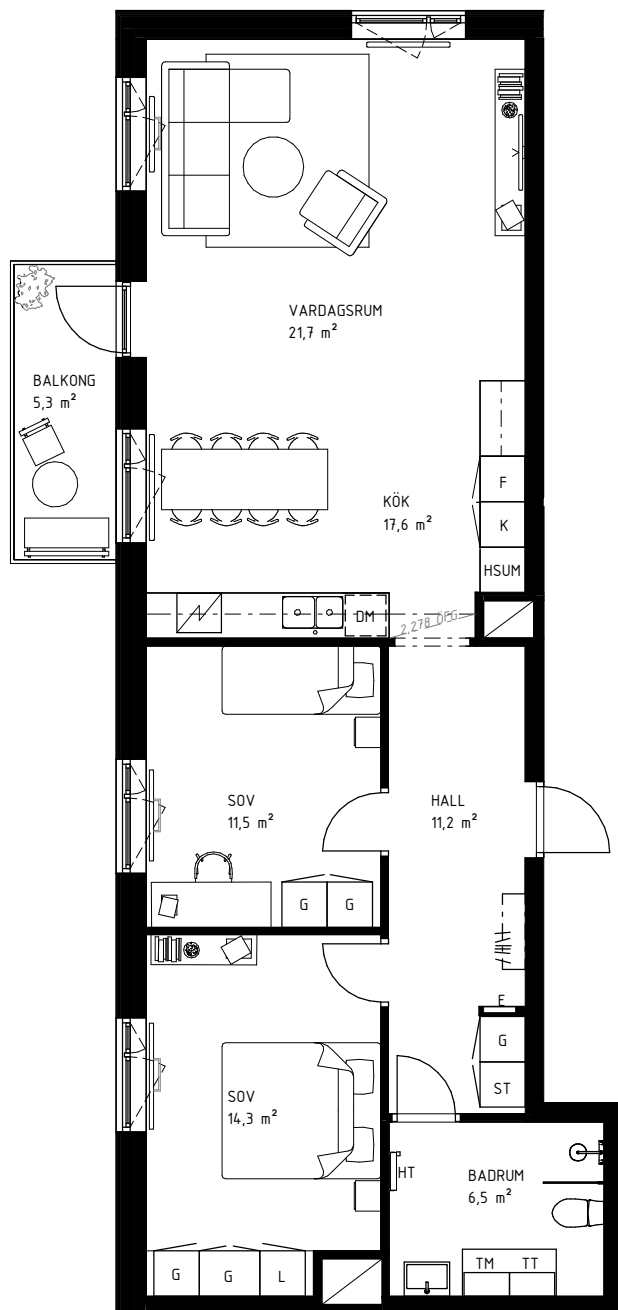

3 rok

84,5 KVM

Rumshöjd ca 2,60 m och 2,35 m i badrum om ej annat anges. Bröstningshöjd fönster 0,60 m om ej annat anges.

LGH 1-1103, HUS A, TRH 1
LGH 1-1203, HUS A, TRH 1
LGH 1-1303, HUS A, TRH 1

1:100

0 5 M

Rätt till ändringar förbehålles.
Ytangelser är preliminära utifrån ritning.
Möbler och övriga illustrationer ingår ej.
Originalformat A4.
2024-11-27

K	Kylskåp	TT	Torktumlare
F	Frys	TM	Tvättmaskin
K/F	Kyl/Frys	KM	Kombimaskin
DM	Diskmaskin	HT	Handdukstork
G	Garderob	E	IT-/elcentral
L	Linneskåp	STR	Stuprör
ST	Städsåp	FRB	Fransk balkong
SG	Skjutdörrsgarderob	BRH	Bröstningshöjd
HSUM	Högsåp med ugn och micro	ÖFG	Rumshöjd i meter över färdig höjd
KLK	Klädkammare		