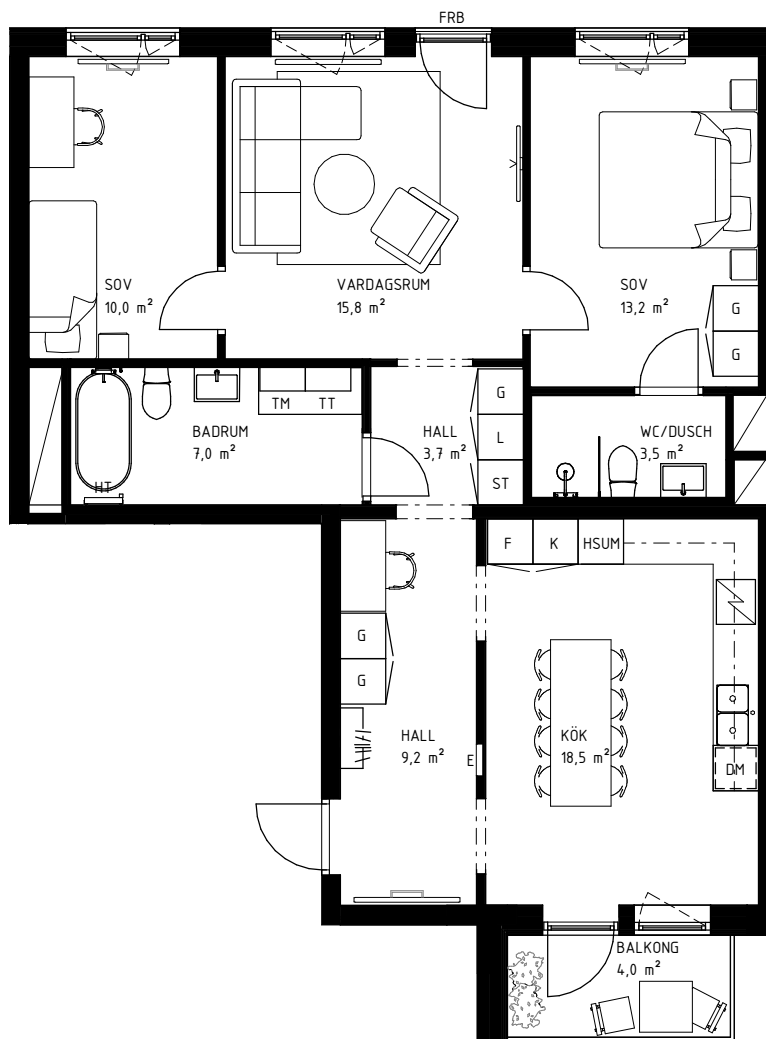

# 3 rok

84,5 KVM

Rumshöjd ca 2,60 m och 2,35 m i badrum om ej annat anges. Bröstningshöjd fönster 0,60 m om ej annat anges.

LGH 1-1101, HUS A, TRH 1  
LGH 1-1201, HUS A, TRH 1  
LGH 1-1301, HUS A, TRH 1

1:100  
0 5 M

Rätt till ändringar förbehålles.  
Ytangelser är preliminära utifrån ritning.  
Möbler och övriga illustrationer ingår ej.  
Originalformat A4.  
2024-11-27

K	Kylskåp	TT	Torktumlare
F	Frys	TM	Tvättmaskin
K/F	Kyl/Frys	KM	Kombimaskin
DM	Diskmaskin	HT	Handduktork
G	Garderob	E	IT-/elcentral
L	Linneskåp	STR	Stuprör
ST	Städsåp	FRB	Fransk balkong
SG	Skjutdörrsgarderob	BRH	Bröstningshöjd
HSUM	Högsåp med ugn och micro	ÖFG	Rumshöjd i meter över färdig höjd
KLK	Klädkammare		