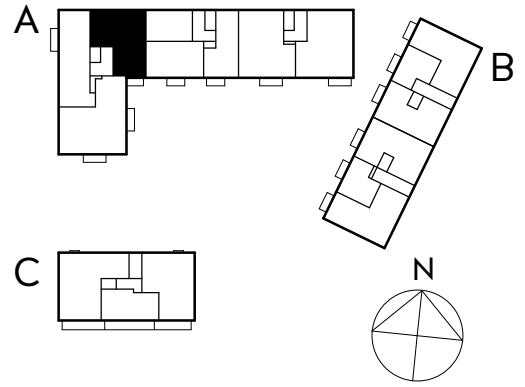

# 3 rok

84,5 KVM

Rumshöjd ca 2,60 m och 2,35 m i badrum om ej annat anges. Bröstningshöjd fönster 0,60 m om ej annat anges.

LGH 1-1101, HUS A, TRH 1  
LGH 1-1201, HUS A, TRH 1  
LGH 1-1301, HUS A, TRH 1

1:100  
0 5 M

Rätt till ändringar förbehålles.  
Ytangelser är preliminära utifrån ritning.  
Möbler och övriga illustrationer ingår ej.  
Originalformat A4.  
2024-11-27

K	Kylskåp	TT	Torktumlare
F	Frys	TM	Tvättmaskin
K/F	Kyl/Frys	KM	Kombimaskin
DM	Diskmaskin	HT	Handduktork
G	Garderob	E	IT-/elcentral
L	Linneskåp	STR	Stuprör
ST	Städsåp	FRB	Fransk balkong
SG	Skjutdörrsgarderob	BRH	Bröstningshöjd
HSUM	Högsåp med ugn och micro	ÖFG	Rumshöjd i meter över färdig höjd
KLK	Klädkammare		