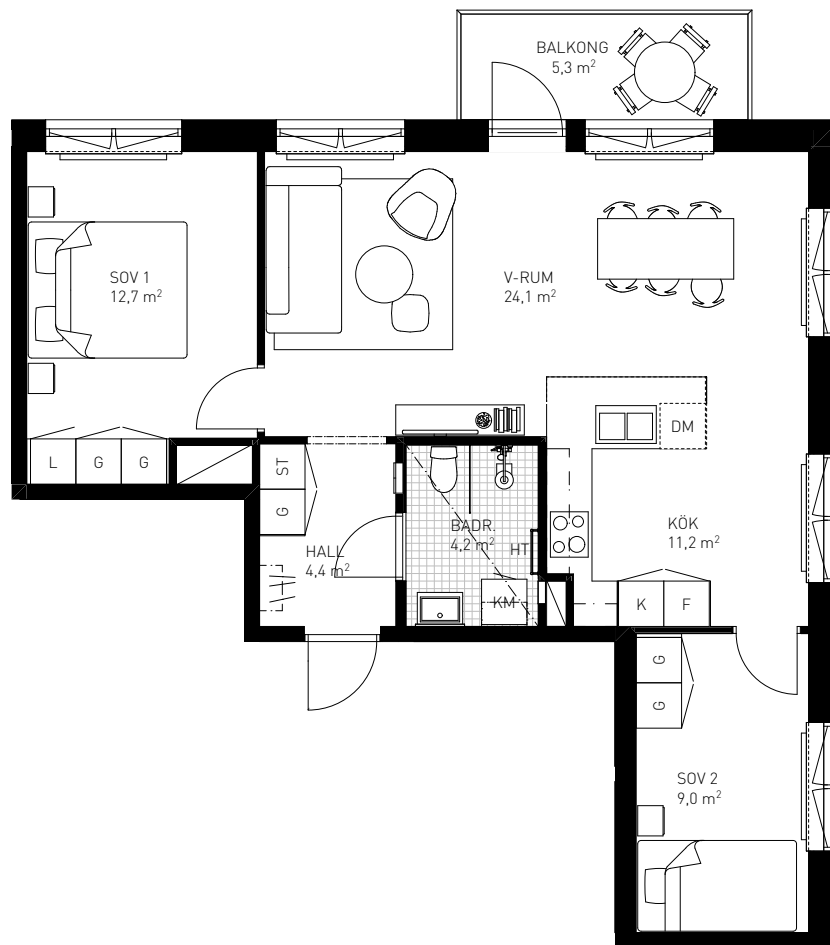

3 rok

67,0 KVM

Rumshöjd ca 2,6 m om ej annat anges.
Bröstningshöjd fönster ca 0,65 m om ej annat anges.
Takhöjd i badrum ca 2,4 m.

LGH 3-1403, HUS B, TRH 3

1:100

Rätt till ändringar förbehålles. Ytangivelser är preliminära.
Möbler och övriga illustrationer ingår ej.
Originalformat A4. 2020-09-03

K	Kylskåp	TT	Torktumlare
F	Frys	TM	Tvättmaskin
K/F	Kyl/Frys	KM	Kombimaskin
DM	Diskmaskin	E	IT-/ elcentral
G	Garderob	INKL V	Inklädd ventilation
L	Linneskåp	BH	Bröstningshöjd
ST	Städsåp		
ST(f)	Flyttbart städsåp		
KLK	Klädkammare		