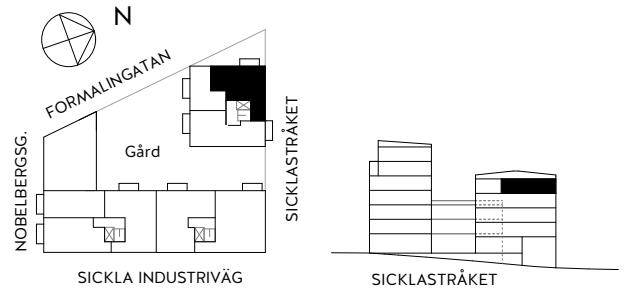

3 rok

67,0 KVM

Rumshöjd ca 2,6 m om ej annat anges.
Bröstningshöjd fönster ca 0,65 m om ej annat anges.
Takhöjd i badrum ca 2,4 m.

LGH 3-1403, HUS B, TRH 3

1:100

Rätt till ändringar förbehålles. Ytangivelser är preliminära.
Möbler och övriga illustrationer ingår ej.
Originalformat A4. 2020-09-03