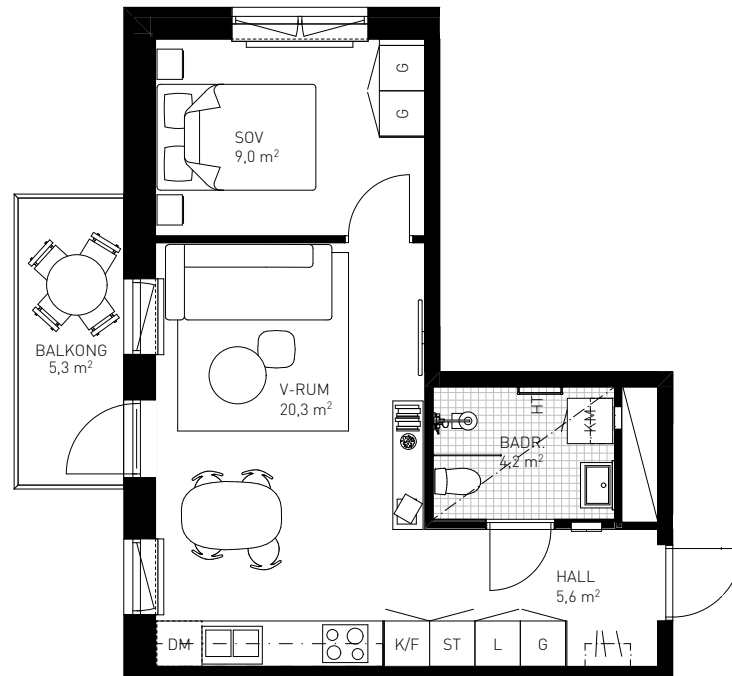

2 rok

39,5 KVM

Rumshöjd ca 2,6 m om ej annat anges.
Bröstningshöjd fönster ca 0,65 m om ej annat anges.
Takhöjd i badrum ca 2,4 m.

LGH 3-1402, HUS B, TRH 3

1:100

Rätt till ändringar förbehålles. Ytangivelser är preliminära.
Möbler och övriga illustrationer ingår ej.
Originalformat A4. 2020-09-03