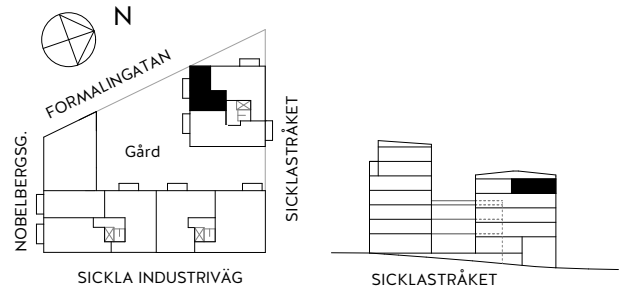

2 rok

39,5 KVM

Rumshöjd ca 2,6 m om ej annat anges.
Bröstningshöjd fönster ca 0,65 m om ej annat anges.
Takhöjd i badrum ca 2,4 m.

LGH 3-1402, HUS B, TRH 3

1:100

Rätt till ändringar förbehålles. Ytangivelser är preliminära.
Möbler och övriga illustrationer ingår ej.
Originalformat A4. 2020-09-03