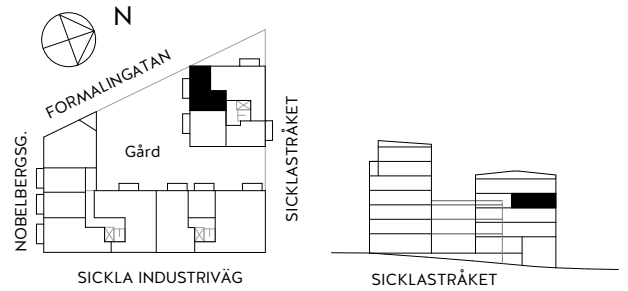

2 rok

39,5 KVM

Rumshöjd ca 2,6 m om ej annat anges.
Bröstningshöjd fönster ca 0,65 m om ej annat anges.
Takhöjd i badrum ca 2,4 m.

LGH 3-1303, HUS B, TRH 3

1:100

Rätt till ändringar förbehålles. Ytangivelser är preliminära.
Möbler och övriga illustrationer ingår ej.
Originalformat A4. 2020-09-03