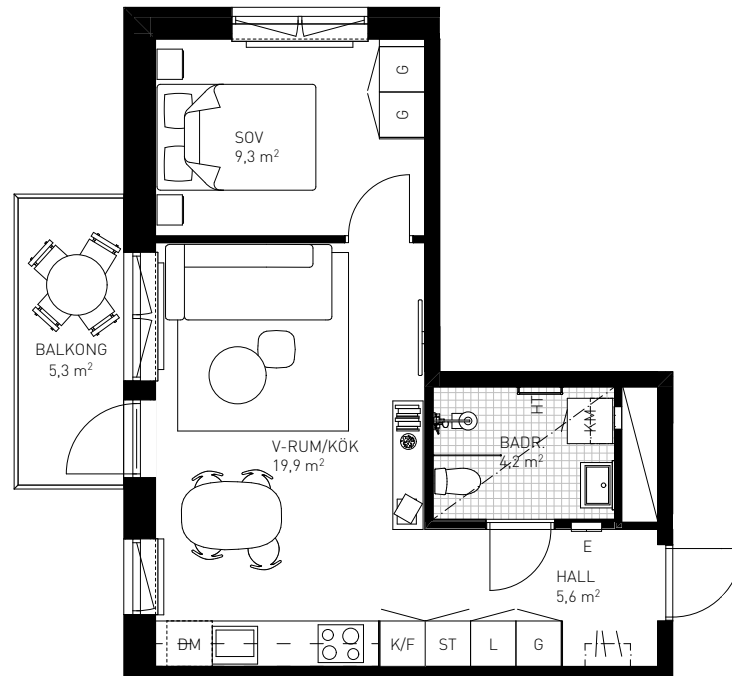

2 rok

39,5 KVM

Rumshöjd ca 2,6 m om ej annat anges.
Bröstningshöjd fönster ca 0,65 m om ej annat anges.
Takhöjd i badrum ca 2,4 m.

LGH 3-1303, HUS B, TRH 3

1:100

Rätt till ändringar förbehålles. Ytangivelser är preliminära.
Möbler och övriga illustrationer ingår ej.
Originalformat A4. 2020-09-03

K	Kylskåp	TT	Torktumlare
F	Frys	TM	Tvättmaskin
K/F	Kyl/Frys	KM	Kombimaskin
DM	Diskmaskin	E	IT-/ elcentral
G	Garderob	INKL V	Inklädd ventilation
L	Linneskåp	BH	Bröstningshöjd
ST	Städsåkåp		
ST(f)	Flyttbart städsåkåp		
KLK	Klädkammare		