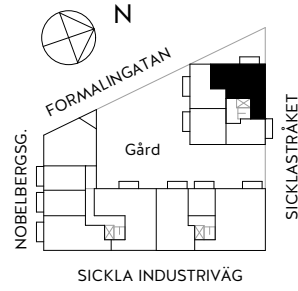

3 rok

67,0 KVM

Rumshöjd ca 2,6 m om ej annat anges.
Bröstningshöjd fönster ca 0,65 m om ej annat anges.
Takhöjd i badrum ca 2,4 m.

LGH 3-1204, HUS B, TRH 3

1:100

Rätt till ändringar förbehålles. Ytangivelser är preliminära.
Möbler och övriga illustrationer ingår ej.
Originalformat A4. 2020-09-03

K	Kylskåp	TT	Torktumlare
F	Frys	TM	Tvättmaskin
K/F	Kyl/Frys	KM	Kombimaskin
DM	Diskmaskin	E	IT-/ elcentral
G	Garderob	INKL V	Inklädd ventilation
L	Linneskåp	BH	Bröstningshöjd
ST	Städsåp		
ST(f)	Flyttbart städsåp		
KLK	Klädkammare		