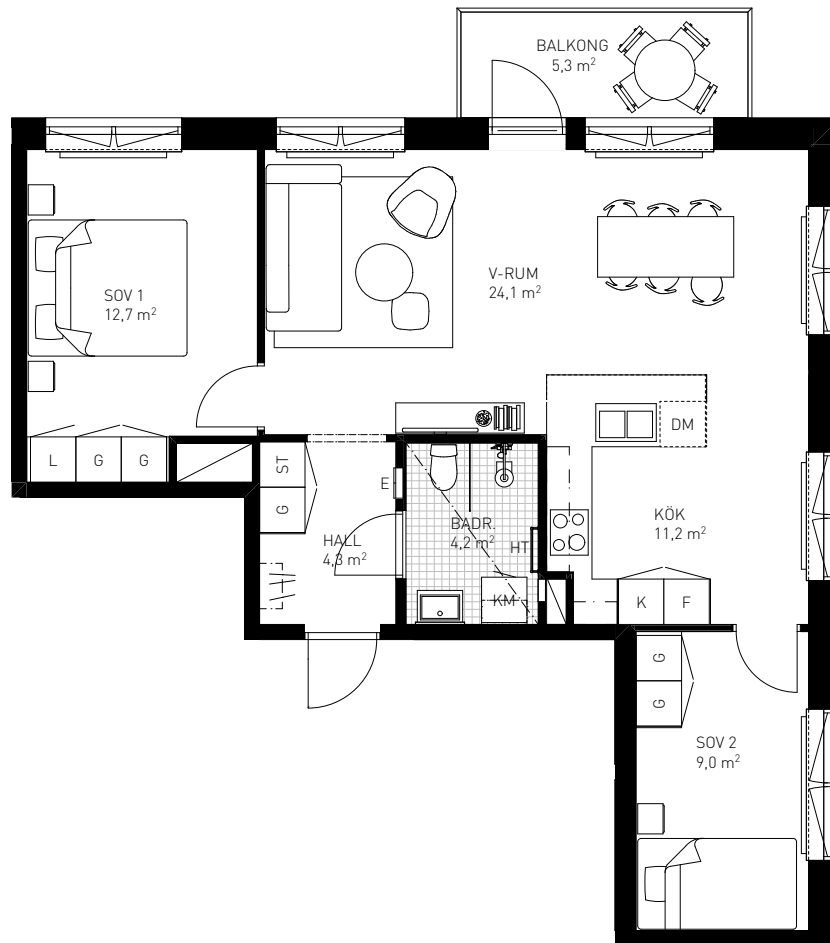

3 rok

67,0 KVM

Rumshöjd ca 2,6 m om ej annat anges.
Bröstningshöjd fönster ca 0,65 m om ej annat anges.
Takhöjd i badrum ca 2,4 m.

LGH 3-1204, HUS B, TRH 3

1:100

Rätt till ändringar förbehålles. Ytangivelser är preliminära.
Möbler och övriga illustrationer ingår ej.
Originalformat A4. 2020-09-03

K	Kylskåp	TT	Torktumlare
F	Frys	TM	Tvättmaskin
K/F	Kyl/Frys	KM	Kombimaskin
DM	Diskmaskin	E	IT-/ elcentral
G	Garderob	INKL V	Inklädd ventilation
L	Linneskåp	BH	Bröstningshöjd
ST	Städsåp		
ST(f)	Flyttbart städsåp		
KLK	Klädkammare		