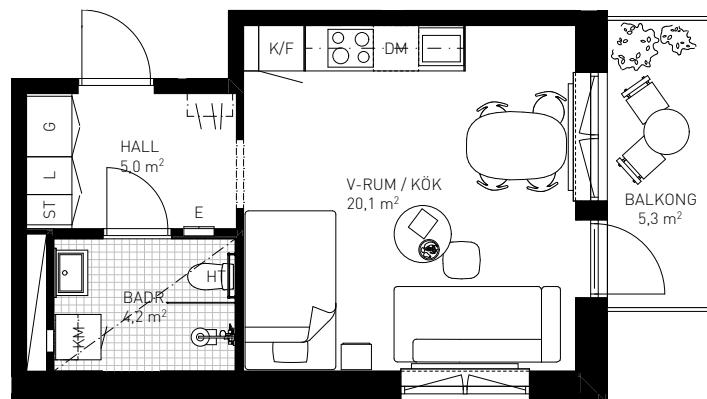

1rok

29,5 KVM

Rumshöjd ca 2,6 m om ej annat anges.
 Bröstningshöjd fönster ca 0,65 m om ej annat anges.
 Takhöjd i badrum ca 2,4 m.

LGH 3-1201, HUS B, TRH 3

1:100

Rätt till ändringar förbehålles. Ytangivelser är preliminära.
 Möbler och övriga illustrationer ingår ej.
 Originalformat A4. 2020-09-03