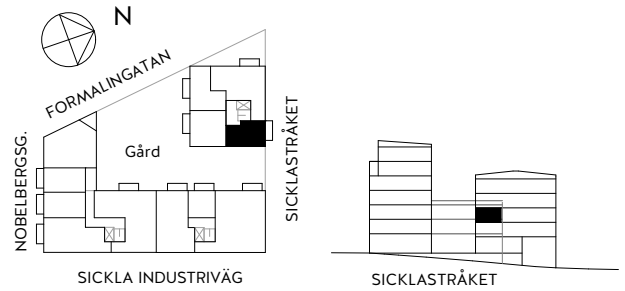

1rok

29,5 KVM

Rumshöjd ca 2,6 m om ej annat anges.
 Bröstningshöjd fönster ca 0,65 m om ej annat anges.
 Takhöjd i badrum ca 2,4 m.

LGH 3-1201, HUS B, TRH 3

1:100

Rätt till ändringar förbehålles. Ytangivelser är preliminära.
 Möbler och övriga illustrationer ingår ej.
 Originalformat A4. 2020-09-03