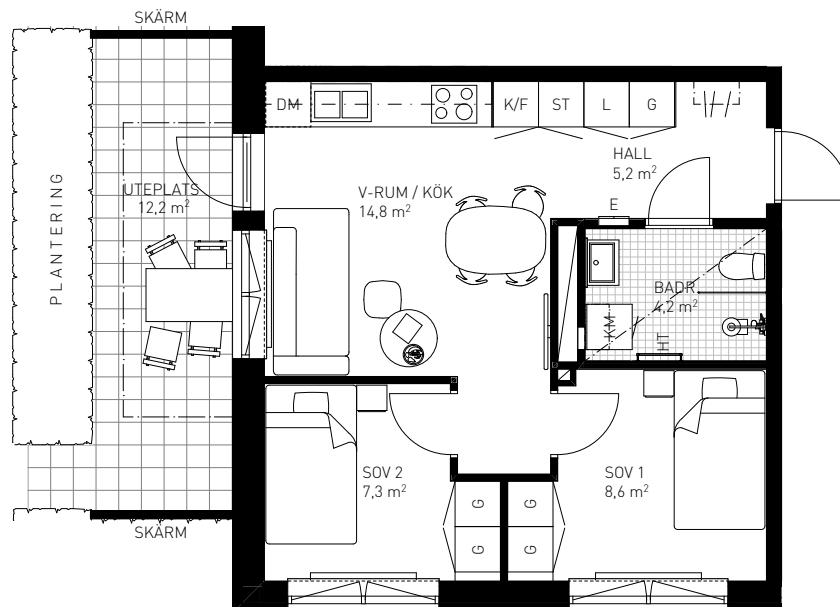

# kompis -lgh

43,5 KVM

Rumshöjd ca 2,9 m om ej annat anges.  
Bröstningshöjd fönster ca 0,65 m om ej annat anges.  
Takhöjd i badrum ca 2,4 m.

LGH 3-1002, HUS B, TRH 3

1:100

Rätt till ändringar förbehålles. Ytangelser är preliminära.  
Möbler och övriga illustrationer ingår ej.  
Originalformat A4. 2020-09-03

K	Kylskåp	TM	Tvättmaskin
F	Frys	KM	Kombimaskin
K/F	Kyl/Frys	E	IT- / elcentral
DM	Diskmaskin	INKL V	Inklädd ventilation
G	Garderob	BH	Bröstningshöjd
L	Linneskåp		
ST	Städsåp		
ST(f)	Flyttbart städsåp		
KLK	Klädkammare		