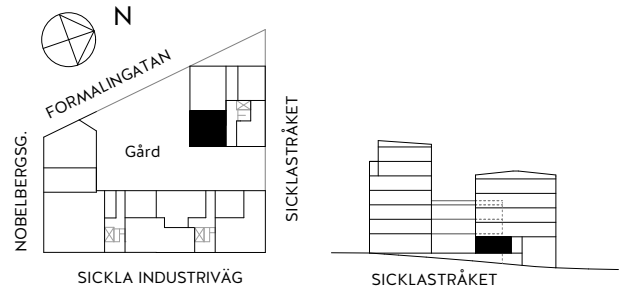

# kompis -lgh

43,5 KVM

Rumshöjd ca 2,9 m om ej annat anges.  
Bröstningshöjd fönster ca 0,65 m om ej annat anges.  
Takhöjd i badrum ca 2,4 m.

LGH 3-1002, HUS B, TRH 3

1:100

Rätt till ändringar förbehålles. Ytangelser är preliminära.  
Möbler och övriga illustrationer ingår ej.  
Originalformat A4. 2020-09-03