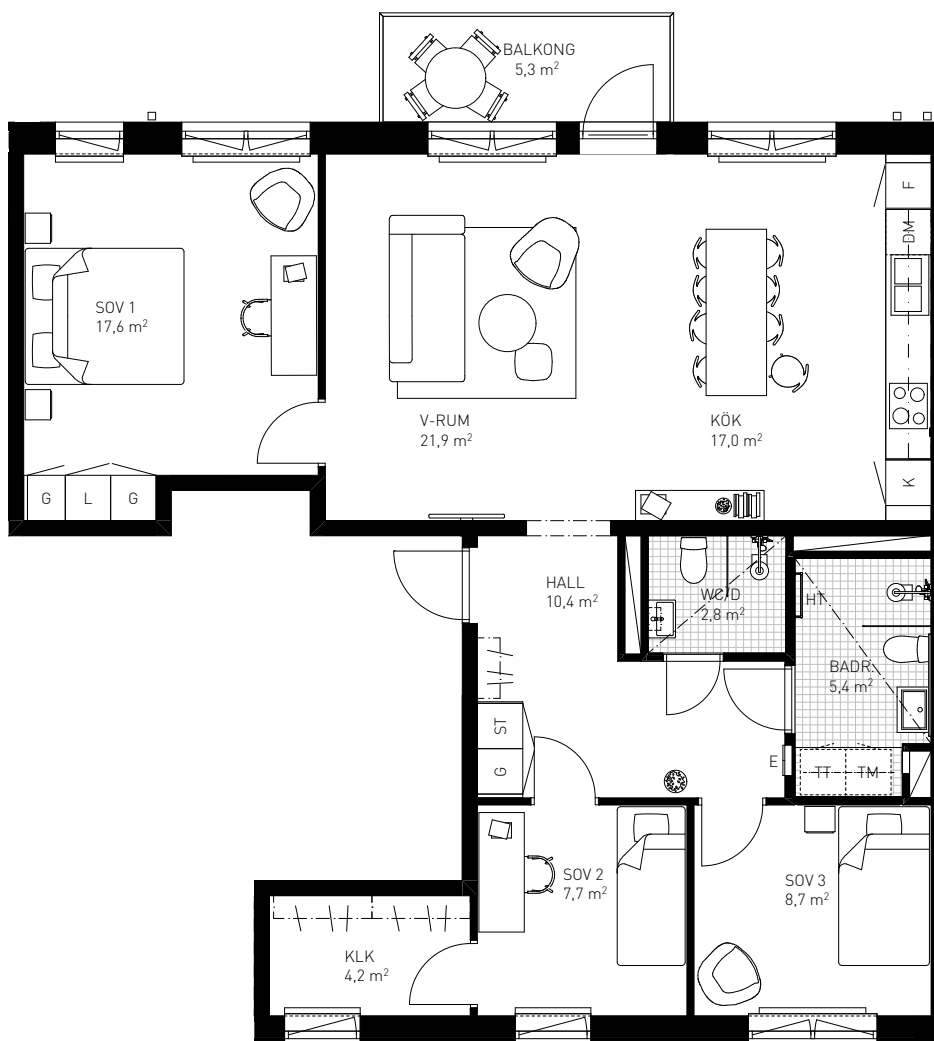

# 4 rok

99,0 KVM

Rumshöjd ca 2,6 m om ej annat anges.  
Bröstningshöjd fönster ca 0,65 m om ej annat anges.  
Takhöjd i badrum ca 2,4 m.

LGH 2-1205, HUS A, TRH 2

1:100

Rätt till ändringar förbehålles. Ytangivelser är preliminära.  
Möbler och övriga illustrationer ingår ej.  
Originalformat A4. 2020-09-03

K	Kylskåp	TT	Torktumlare
F	Frys	TM	Tvättmaskin
K/F	Kyl/Frys	KM	Kombimaskin
DM	Diskmaskin	E	IT-/ elcentral
G	Garderob	INKL V	Inklädd ventilation
L	Linneskåp	BH	Bröstningshöjd
ST	Städsåp		
ST(f)	Flyttbart städsåp		
KLK	Klädkammare		