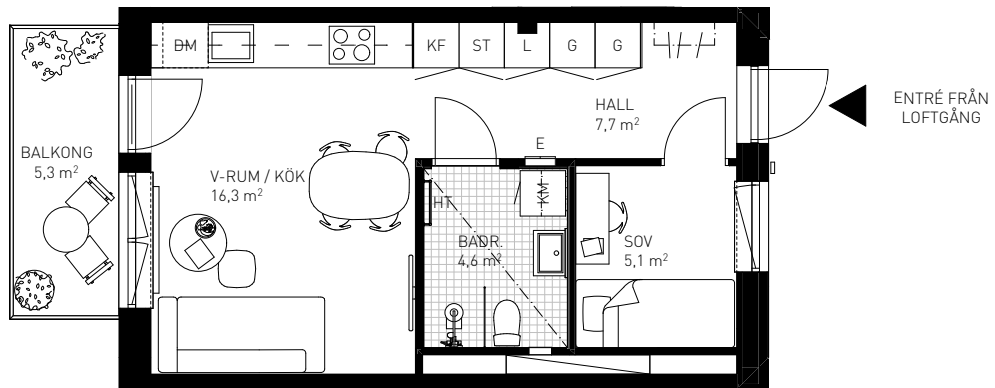

# 1rok

34,5 KVM

Rumshöjd ca 2,6 m om ej annat anges.  
 Bröstningshöjd fönster ca 0,65 m om ej annat anges.  
 Takhöjd i badrum ca 2,4 m.

LGH 2-1203, HUS A, TRH 2

1:100

Rätt till ändringar förbehålles. Ytangelser är preliminära.  
 Möbler och övriga illustrationer ingår ej.  
 Originalformat A4. 2020-09-03