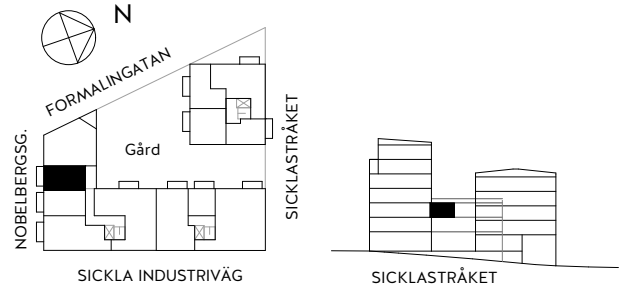

# 1rok

34,5 KVM

Rumshöjd ca 2,6 m om ej annat anges.  
 Bröstningshöjd fönster ca 0,65 m om ej annat anges.  
 Takhöjd i badrum ca 2,4 m.

LGH 2-1203, HUS A, TRH 2

1:100

Rätt till ändringar förbehålles. Ytangelser är preliminära.  
 Möbler och övriga illustrationer ingår ej.  
 Originalformat A4. 2020-09-03