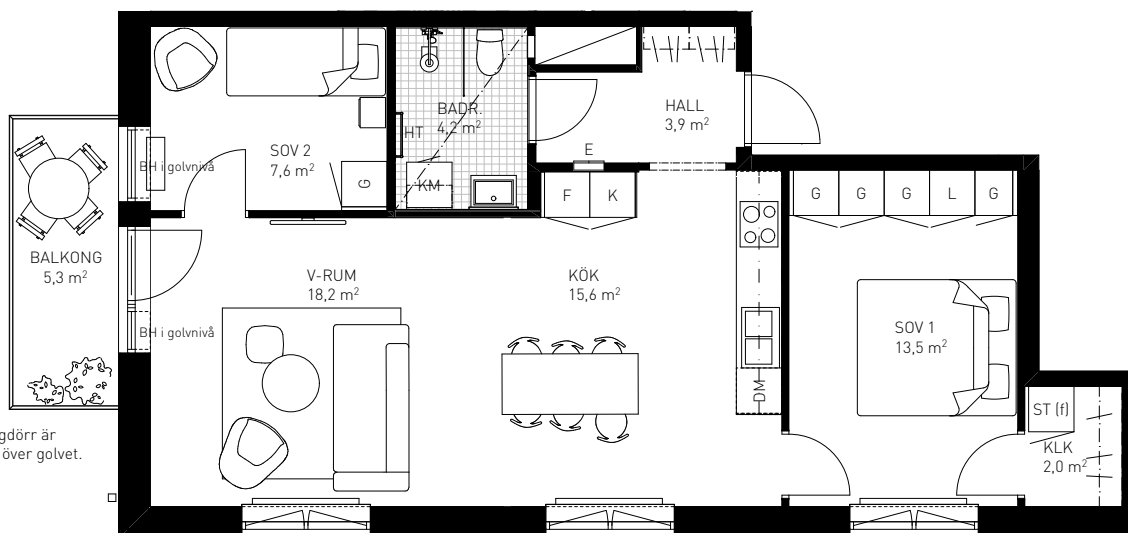

3 rok

67,0 KVM

Rumshöjd ca 2,6 m om ej annat anges.
Bröstningshöjd fönster ca 0,65 m om ej annat anges.
Takhöjd i badrum ca 2,4 m.

LGH 2-1201, HUS A, TRH 2

Övre delen på balkongdörr är
glasad, ner till 65 cm över golvet.

1:100

Rätt till ändringar förbehålles. Ytangelser är preliminära.
Möbler och övriga illustrationer ingår ej.
Originalformat A4. 2020-09-03

K	Kylskåp	TT	Torktumlare
F	Frys	TM	Tvättmaskin
K/F	Kyl/Frys	KM	Kombimaskin
DM	Diskmaskin	E	IT-/ elcentral
G	Garderob	INKL V	Inklädd ventilation
L	Linneskåp	BH	Bröstningshöjd
ST	Städsåp		
ST(f)	Flyttbart städsåp		
KLK	Klädkammare		