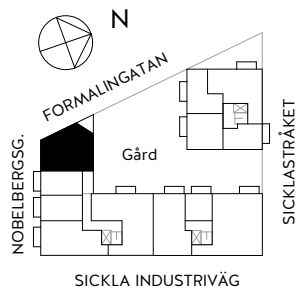

3 rok

71,5 KVM

Rumshöjd ca 2,6 m om ej annat anges.
Bröstningshöjd fönster ca 0,65 m om ej annat anges.
Takhöjd i badrum ca 2,4 m.

LGH 2-1104, HUS A, TRH 2

1:100

Rätt till ändringar förbehålles. Ytangivelser är preliminära.
Möbler och övriga illustrationer ingår ej.
Originalformat A4. 2020-09-03