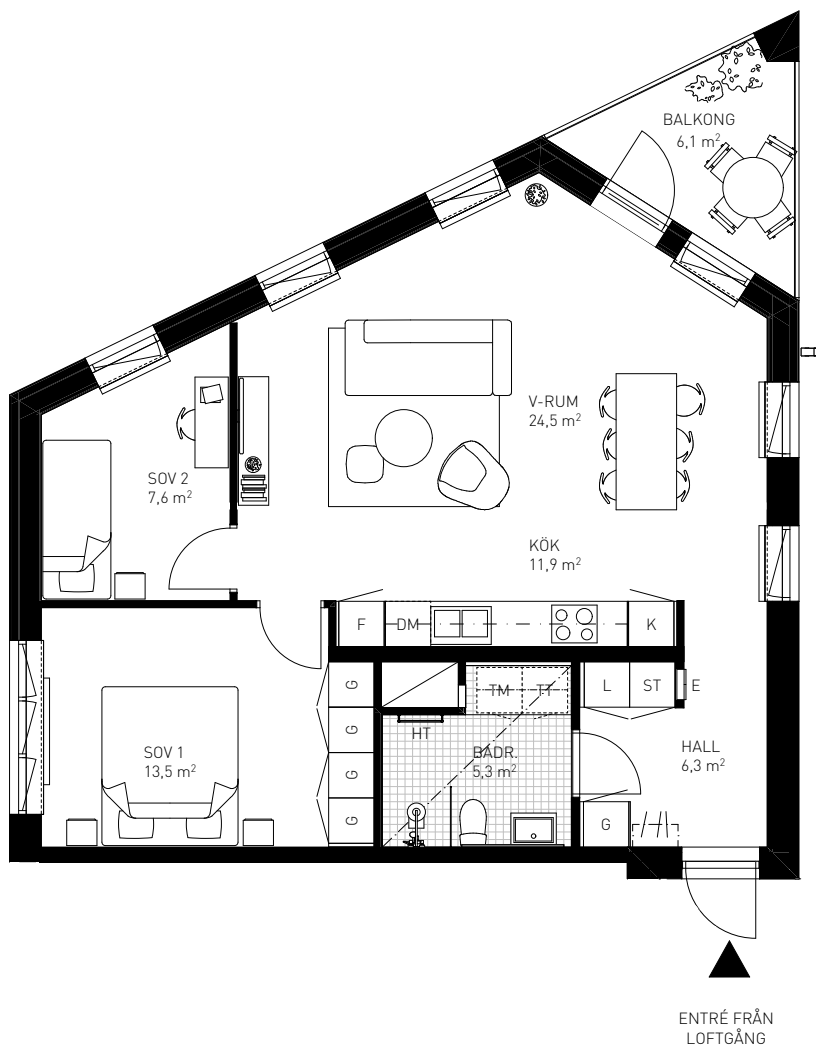

3 rok

71,5 KVM

Rumshöjd ca 2,6 m om ej annat anges.
Bröstningshöjd fönster ca 0,65 m om ej annat anges.
Takhöjd i badrum ca 2,4 m.

LGH 2-1104, HUS A, TRH 2

1:100

Rätt till ändringar förbehålles. Ytangivelser är preliminära.
Möbler och övriga illustrationer ingår ej.
Originalformat A4. 2020-09-03

K	Kylskåp	TT	Torktumlare
F	Frys	TM	Tvättmaskin
K/F	Kyl/Frys	KM	Kombimaskin
DM	Diskmaskin	E	IT-/ elcentral
G	Garderob	INKL V	Inklädd ventilation
L	Linneskåp	BH	Bröstningshöjd
ST	Städsåp		
ST(f)	Flyttbart städsåp		
KLK	Klädkammare		