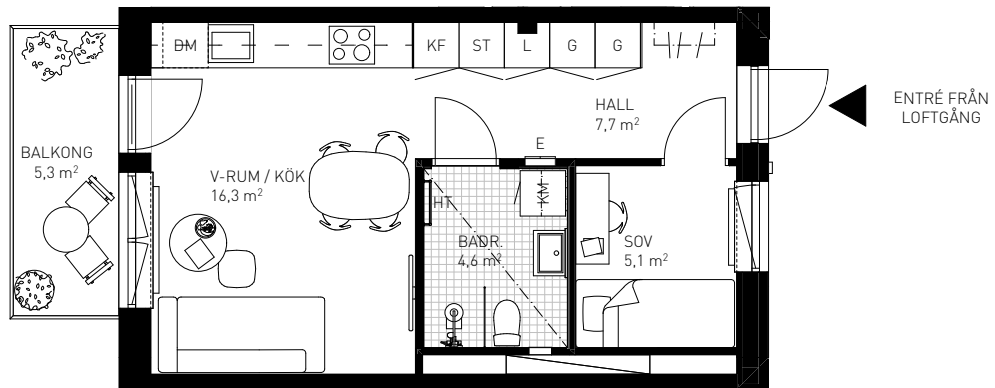

1rok

34,5 KVM

Rumshöjd ca 2,6 m om ej annat anges.
 Bröstningshöjd fönster ca 0,65 m om ej annat anges.
 Takhöjd i badrum ca 2,4 m.

LGH 2-1103, HUS A, TRH 2

1:100

Rätt till ändringar förbehålles. Ytangelser är preliminära.
 Möbler och övriga illustrationer ingår ej.
 Originalformat A4. 2020-09-03