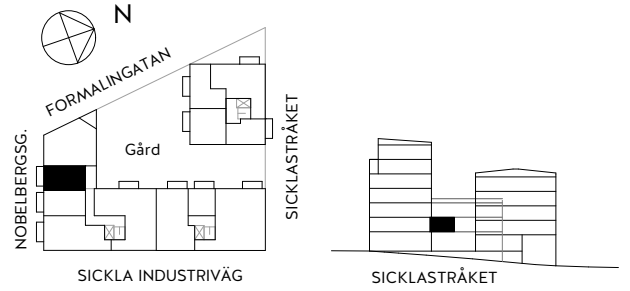

1rok

34,5 KVM

Rumshöjd ca 2,6 m om ej annat anges.
 Bröstningshöjd fönster ca 0,65 m om ej annat anges.
 Takhöjd i badrum ca 2,4 m.

LGH 2-1103, HUS A, TRH 2

1:100

Rätt till ändringar förbehålles. Ytangelser är preliminära.
 Möbler och övriga illustrationer ingår ej.
 Originalformat A4. 2020-09-03