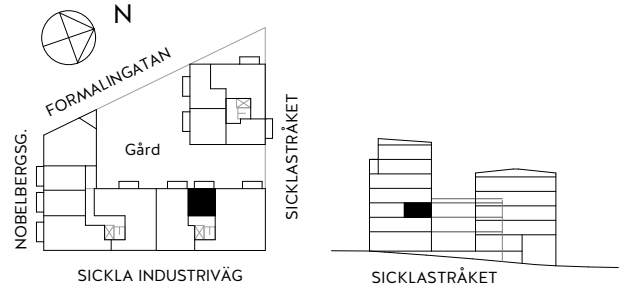

1rok

23,5 KVM

Rumshöjd ca 2,6 m om ej annat anges.
Bröstningshöjd fönster ca 0,65 m om ej annat anges.
Takhöjd i badrum ca 2,4 m.

LGH 1-1202, HUS A, TRH 1

1:100

Rätt till ändringar förbehålles. Ytangivelser är preliminära.
Möbler och övriga illustrationer ingår ej.
Originalformat A4. 2020-09-03