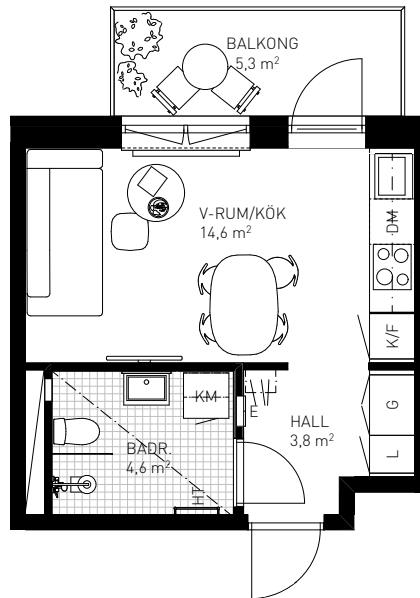

1rok

23,5 KVM

Rumshöjd ca 2,6 m om ej annat anges.
Bröstningshöjd fönster ca 0,65 m om ej annat anges.
Takhöjd i badrum ca 2,4 m.

LGH 1-1202, HUS A, TRH 1

1:100

Rätt till ändringar förbehålles. Ytangivelser är preliminära.
Möbler och övriga illustrationer ingår ej.
Originalformat A4. 2020-09-03

K	Kylskåp	TT	Torktumlare
F	Frys	TM	Tvättmaskin
K/F	Kyl/Frys	KM	Kombimaskin
DM	Diskmaskin	E	IT-/ elcentral
G	Garderob	INKL V	Inklädd ventilation
L	Linneskåp	BH	Bröstningshöjd
ST	Städskap		
ST(f)	Flyttbart städskap		
KLK	Klädkammare		