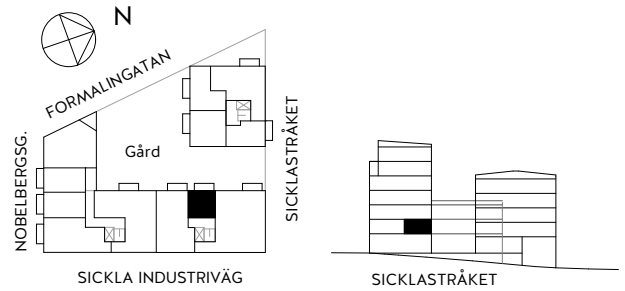

1rok

23,5 KVM

Rumshöjd ca 2,6 m om ej annat anges.
 Bröstningshöjd fönster ca 0,65 m om ej annat anges.
 Takhöjd i badrum ca 2,4 m.

LGH 1-1102, HUS A, TRH 1

1:100

Rätt till ändringar förbehålles. Ytangivelser är preliminära.
 Möbler och övriga illustrationer ingår ej.
 Originalformat A4. 2020-09-03