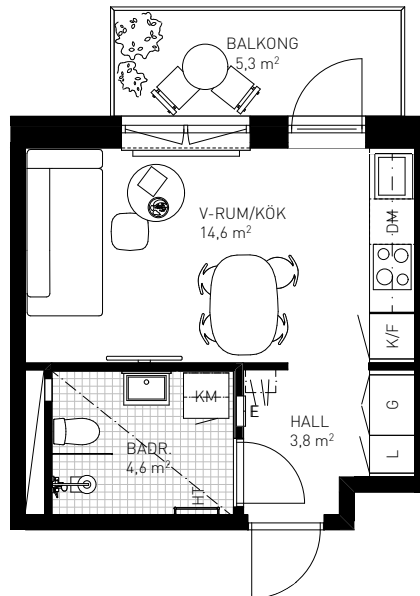

1rok

23,5 KVM

Rumshöjd ca 2,6 m om ej annat anges.
 Bröstningshöjd fönster ca 0,65 m om ej annat anges.
 Takhöjd i badrum ca 2,4 m.

LGH 1-1102, HUS A, TRH 1

1:100

Rätt till ändringar förbehålles. Ytangivelser är preliminära.
 Möbler och övriga illustrationer ingår ej.
 Originalformat A4. 2020-09-03

K	Kylskåp	TT	Torktumlare
F	Frys	TM	Tvättmaskin
K/F	Kyl/Frys	KM	Kombimaskin
DM	Diskmaskin	E	IT-/ elcentral
G	Garderob	INKL V	Inklädd ventilation
L	Linneskåp	BH	Bröstningshöjd
ST	Städskap		
ST(f)	Flyttbart städskap		
KLK	Klädkammare		