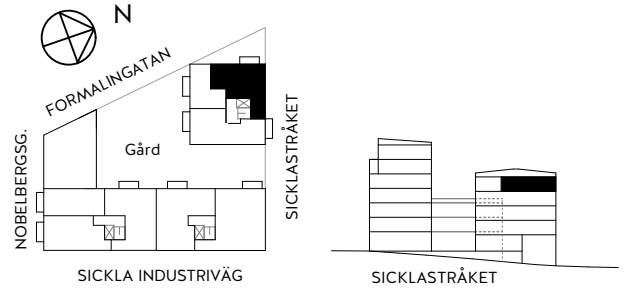

3 rok

67,0 KVM

Rumshöjd ca 2,6 m om ej annat anges.
Bröstningshöjd fönster ca 0,65 m om ej annat anges.
Takhöjd i badrum ca 2,4 m.

LGH 3-1403, HUS B, TRH 3

1:100

Rätt till ändringar förbehålles. Ytangivelser är preliminära.
Möbler och övriga illustrationer ingår ej.
Originalformat A4. 2021-02-10