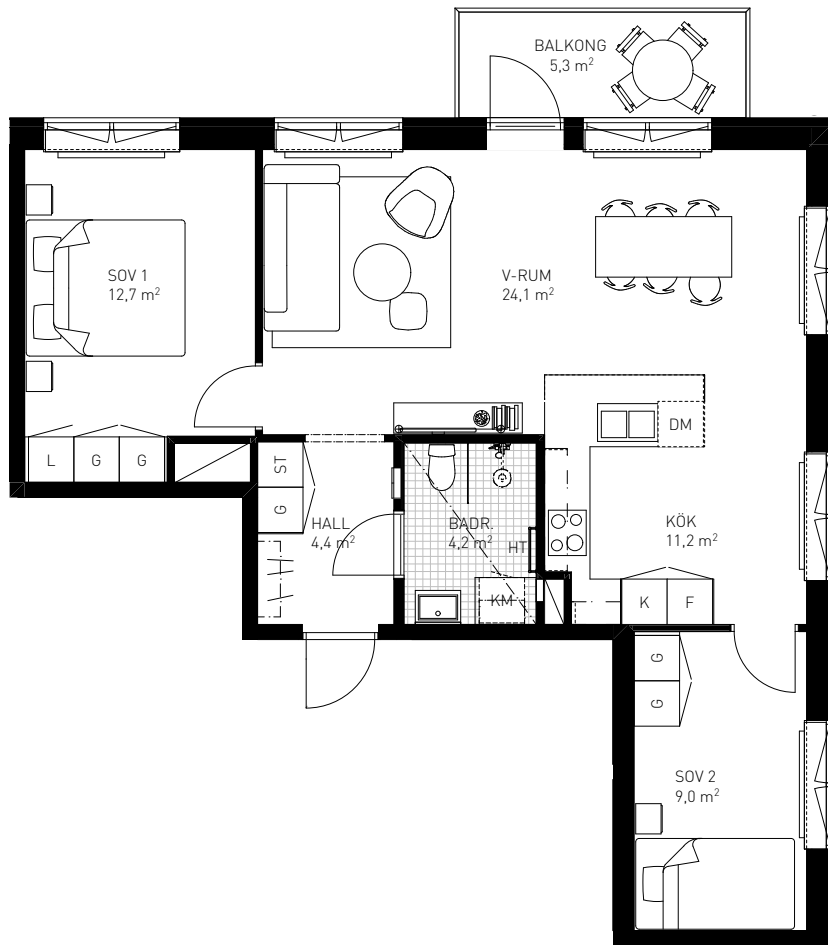

3 rok

67,0 KVM

Rumshöjd ca 2,6 m om ej annat anges.
Bröstningshöjd fönster ca 0,65 m om ej annat anges.
Takhöjd i badrum ca 2,4 m.

LGH 3-1403, HUS B, TRH 3

1:100

Rätt till ändringar förbehålles. Ytangivelser är preliminära.
Möbler och övriga illustrationer ingår ej.
Originalformat A4. 2021-02-10

K	Kylskåp	TT	Torktumlare
F	Frys	TM	Tvättmaskin
K/F	Kyl/Frys	KM	Kombimaskin
DM	Diskmaskin	E	IT-/ elcentral
G	Garderob	INKL V	Inklädd ventilation
L	Linneskåp	BH	Bröstningshöjd
ST	Städskap		
ST(f)	Flyttbart städskap		
KLK	Klädkammare		
→	Förstärkt vägg förTV		