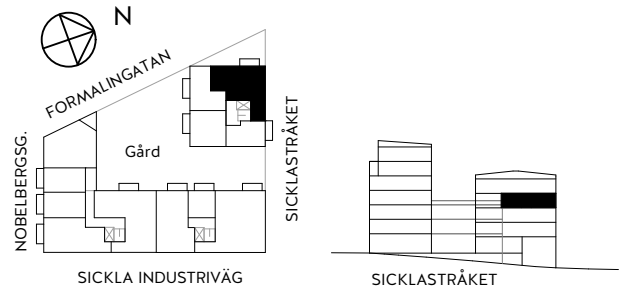

# 3 rok

67,0 KVM

Rumshöjd ca 2,6 m om ej annat anges.  
Bröstningshöjd fönster ca 0,65 m om ej annat anges.  
Takhöjd i badrum ca 2,4 m.

LGH 3-1304, HUS B, TRH 3

1:100

Rätt till ändringar förbehålles. Ytangivelser är preliminära.  
Möbler och övriga illustrationer ingår ej.  
Originalformat A4. 2021-02-10