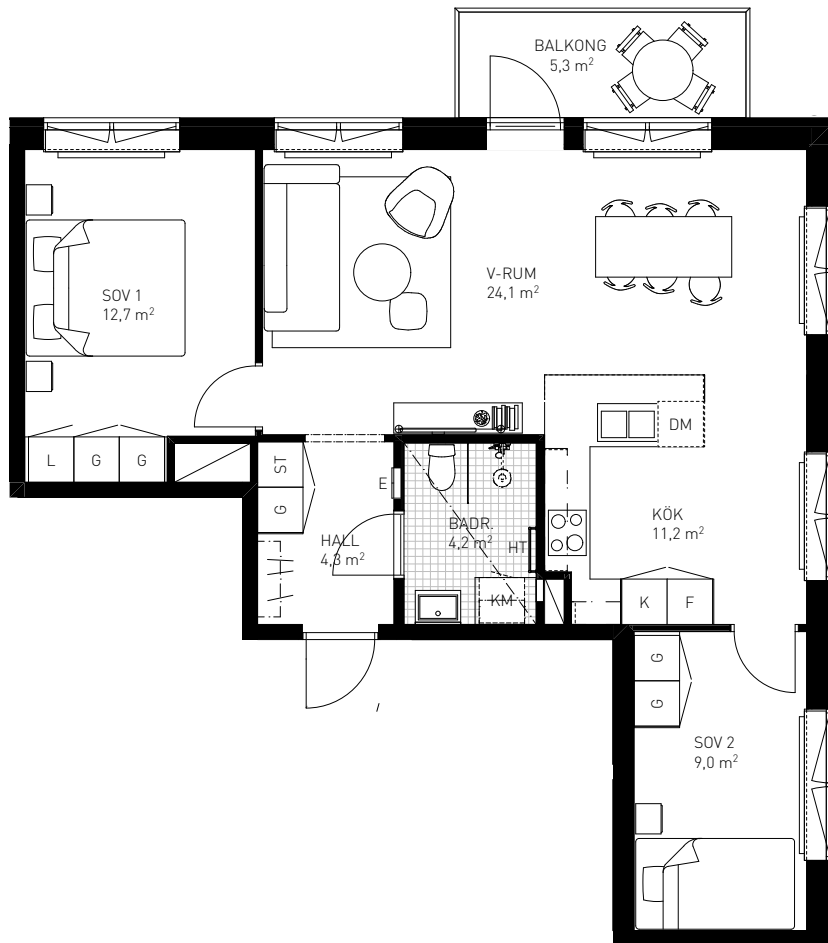

# 3 rok

67,0 KVM

Rumshöjd ca 2,6 m om ej annat anges.  
Bröstningshöjd fönster ca 0,65 m om ej annat anges.  
Takhöjd i badrum ca 2,4 m.

LGH 3-1304, HUS B, TRH 3

1:100

Rätt till ändringar förbehålles. Ytangivelser är preliminära.  
Möbler och övriga illustrationer ingår ej.  
Originalformat A4. 2021-02-10

K	Kylskåp	TT	Torktumlare
F	Frys	TM	Tvättmaskin
K/F	Kyl/Frys	KM	Kombimaskin
DM	Diskmaskin	E	IT-/ elcentral
G	Garderob	INKL V	Inklädd ventilation
L	Linneskåp	BH	Bröstningshöjd
ST	Städsåp		
ST(f)	Flyttbart städsåp		
KLK	Klädkammare		
→	Förstärkt vägg förTV		