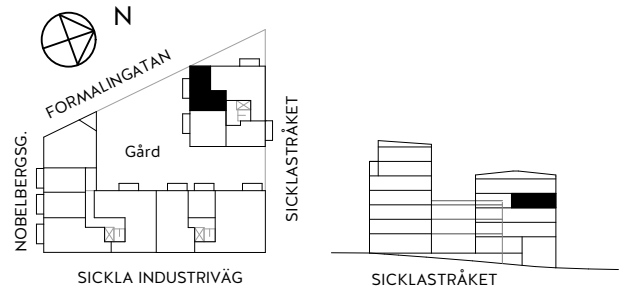

2 rok

39,5 KVM

Rumshöjd ca 2,6 m om ej annat anges.
Bröstningshöjd fönster ca 0,65 m om ej annat anges.
Takhöjd i badrum ca 2,4 m.

LGH 3-1303, HUS B, TRH 3

1:100

Rätt till ändringar förbehålles. Ytangivelser är preliminära.
Möbler och övriga illustrationer ingår ej.
Originalformat A4. 2021-02-10