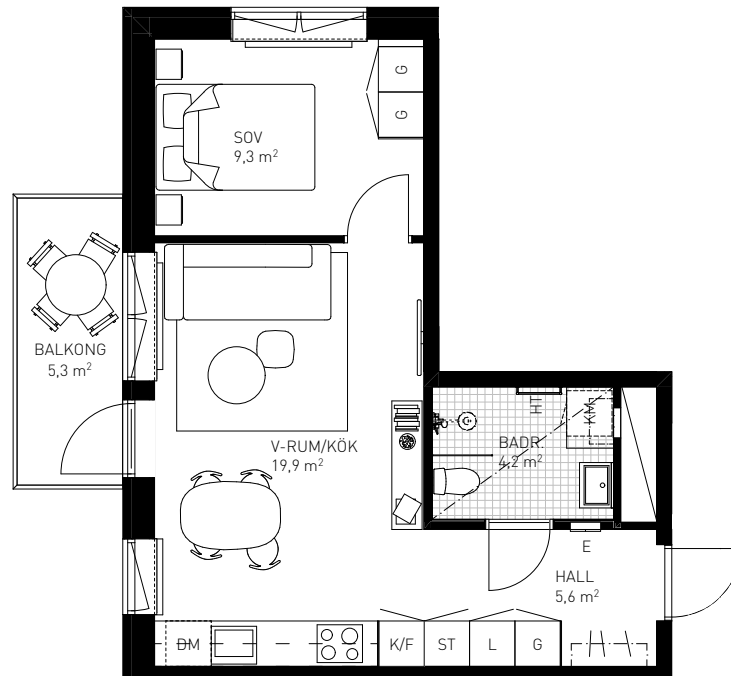

2 rok

39,5 KVM

Rumshöjd ca 2,6 m om ej annat anges.
Bröstningshöjd fönster ca 0,65 m om ej annat anges.
Takhöjd i badrum ca 2,4 m.

LGH 3-1303, HUS B, TRH 3

1:100

Rätt till ändringar förbehålles. Ytangivelser är preliminära.
Möbler och övriga illustrationer ingår ej.
Originalformat A4. 2021-02-10

K	Kylskåp	TT	Torktumlare
F	Frys	TM	Tvättmaskin
K/F	Kyl/Frys	KM	Kombimaskin
DM	Diskmaskin	E	IT-/ elcentral
G	Garderob	INKL V	Inklädd ventilation
L	Linneskåp	BH	Bröstningshöjd
ST	Städsåp		
ST(f)	Flyttbart städsåp		
KLK	Klädkammare		
→	Förstärkt vägg för TV		