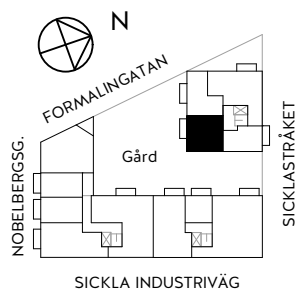

kompis -lgh

43,5 KVM

Rumshöjd ca 2,6 m om ej annat anges.
Bröstningshöjd fönster ca 0,65 m om ej annat anges.
Takhöjd i badrum ca 2,4 m.

SICKLA INDUSTRIVÄG

SICKLASTRÅKET

LGH 3-1302, HUS B, TRH 3

1:100

Rätt till ändringar förbehålles. Ytangivelser är preliminära.
Möbler och övriga illustrationer ingår ej.
Originalformat A4. 2021-02-10

K	Kylskåp	TT	Torktumlare
F	Frys	TM	Tvättmaskin
K/F	Kyl/Frys	KM	Kombimaskin
DM	Diskmaskin	E	IT-/ elcentral
G	Garderob	INKL V	Inklädd ventilation
L	Linneskåp	BH	Bröstningshöjd
ST	Städsåkåp		
ST(f)	Flyttbart städsåkåp		
KLK	Klädkammare		
→	Förstärkt vägg förTV		