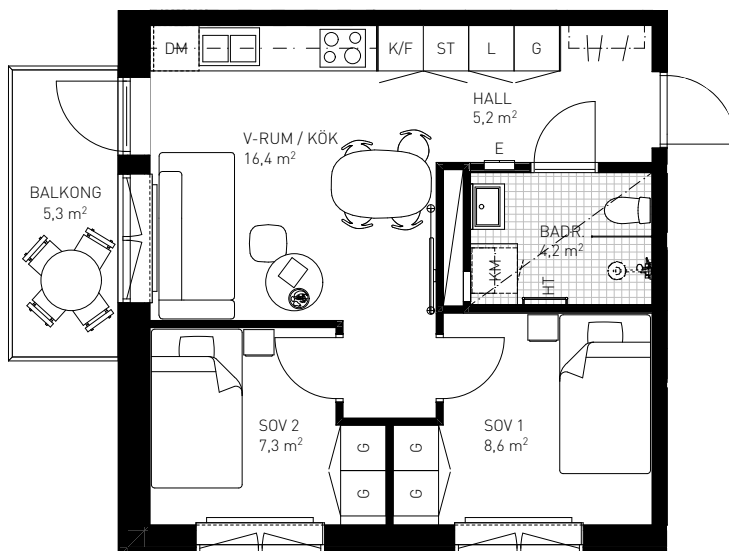

kompis -lgh

43,5 KVM

Rumshöjd ca 2,6 m om ej annat anges.
Bröstningshöjd fönster ca 0,65 m om ej annat anges.
Takhöjd i badrum ca 2,4 m.

SICKLA INDUSTRIVÄG

SICKLASTRÅKET

LGH 3-1302, HUS B, TRH 3

1:100

Rätt till ändringar förbehålles. Ytangivelser är preliminära.
Möbler och övriga illustrationer ingår ej.
Originalformat A4. 2021-02-10

K	Kylskåp	TT	Torktumlare
F	Frys	TM	Tvättmaskin
K/F	Kyl/Frys	KM	Kombimaskin
DM	Diskmaskin	E	IT-/ elcentral
G	Garderob	INKL V	Inklädd ventilation
L	Linneskåp	BH	Bröstningshöjd
ST	Städsåkåp		
ST(f)	Flyttbart städsåkåp		
KLK	Klädkammare		
→	Förstärkt vägg förTV		