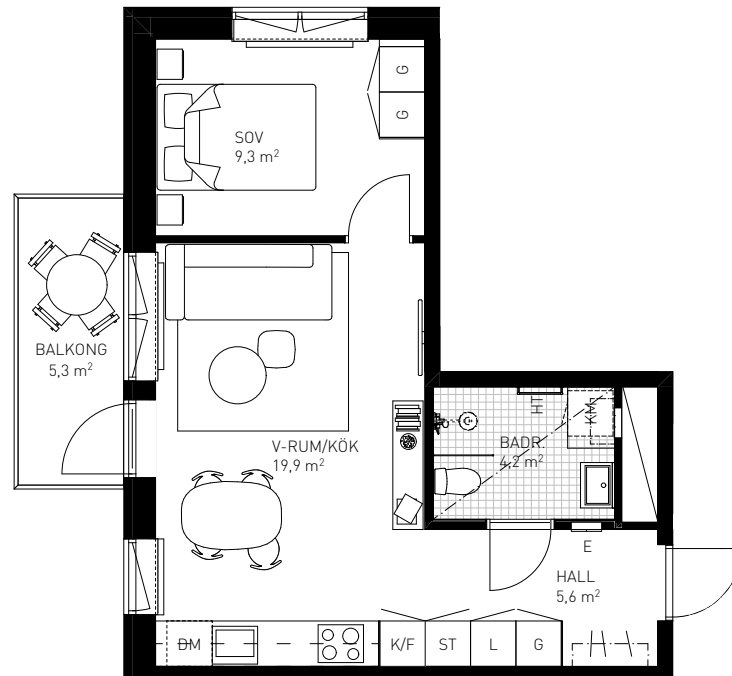

2 rok

39,5 KVM

Rumshöjd ca 2,6 m om ej annat anges.
Bröstningshöjd fönster ca 0,65 m om ej annat anges.
Takhöjd i badrum ca 2,4 m.

LGH 3-1203, HUS B, TRH 3

1:100

Rätt till ändringar förbehålles. Ytangivelser är preliminära.
Möbler och övriga illustrationer ingår ej.
Originalformat A4. 2021-02-10

K	Kylskåp	TT	Torktumlare
F	Frys	TM	Tvättmaskin
K/F	Kyl/Frys	KM	Kombimaskin
DM	Diskmaskin	E	IT-/ elcentral
G	Garderob	INKL V	Inklädd ventilation
L	Linneskåp	BH	Bröstningshöjd
ST	Städsåp		
ST(f)	Flyttbart städsåp		
KLK	Klädkammare		
→	Förstärkt vägg för TV		