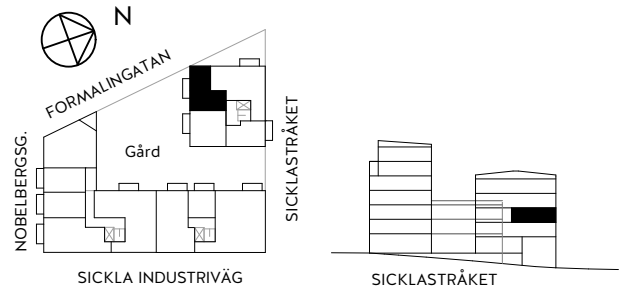

2 rok

39,5 KVM

Rumshöjd ca 2,6 m om ej annat anges.
Bröstningshöjd fönster ca 0,65 m om ej annat anges.
Takhöjd i badrum ca 2,4 m.

LGH 3-1203, HUS B, TRH 3

1:100

Rätt till ändringar förbehålles. Ytangivelser är preliminära.
Möbler och övriga illustrationer ingår ej.
Originalformat A4. 2021-02-10