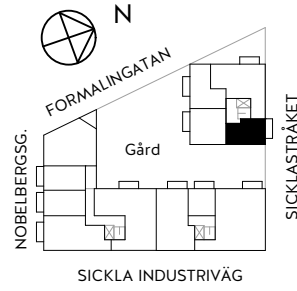

1rok

29,5 KVM

Rumshöjd ca 2,6 m om ej annat anges.
 Bröstningshöjd fönster ca 0,65 m om ej annat anges.
 Takhöjd i badrum ca 2,4 m.

LGH 3-1101, HUS B, TRH 3

1:100

Rätt till ändringar förbehålles. Ytangivelser är preliminära.
 Möbler och övriga illustrationer ingår ej.
 Originalformat A4. 2021-02-10

K	Kylskåp	TT	Torktumlare
F	Frys	TM	Tvättmaskin
K/F	Kyl/Frys	KM	Kombimaskin
DM	Diskmaskin	E	IT-/ elcentral
G	Garderob	INKL V	Inklädd ventilation
L	Linneskåp	BH	Bröstningshöjd
ST	Städsåp		
ST(f)	Flyttbart städsåp		
KLK	Klädkammare		
→	Förstärkt vägg förTV		