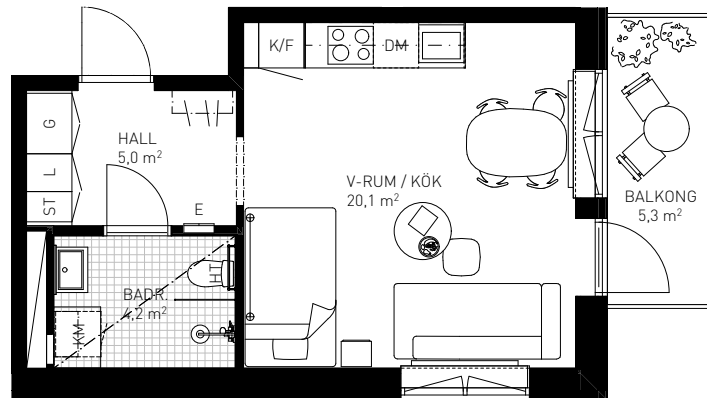

1rok

29,5 KVM

Rumshöjd ca 2,6 m om ej annat anges.
 Bröstningshöjd fönster ca 0,65 m om ej annat anges.
 Takhöjd i badrum ca 2,4 m.

LGH 3-1101, HUS B, TRH 3

1:100

Rätt till ändringar förbehålles. Ytangivelser är preliminära.
 Möbler och övriga illustrationer ingår ej.
 Originalformat A4. 2021-02-10